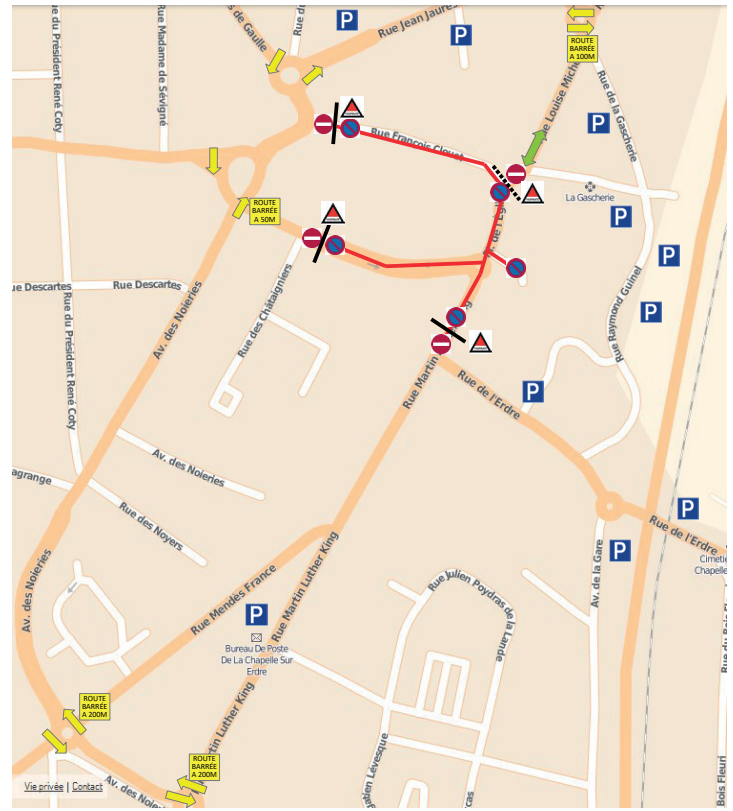

Plan circulation - stationnement - périmètre de sécurité

**Foire a tout – dimanche 2 juin 2024
Centre-Ville – La Chapelle-sur-Erdre**

- Rues interdites au stationnement et fermées à la circulation de 6h à 19h le dimanche 2 juin 2024 (sauf véhicules autorisés)
- ▲ Dispositif de sécurité renforcé - Vigipirate (anti-véhicules béliers)
- Accès aux services de secours et de sécurité
- P Parking gratuit

Plan circulation - stationnement - périmètre de sécurité

**Fête de la musique – samedi 22 juin 2024
Centre-Ville – La Chapelle-sur-Erdre**

- Rues interdites au stationnement de 16h à 01h et fermées à la circulation de 18h à 01h le samedi 22 juin 2024
- ▲ Dispositif de sécurité renforcé - Vigipirate (anti-véhicules béliers)
- Accès aux services de secours et de sécurité
- P Parking gratuit

Plan circulation - stationnement - périmètre de sécurité

**Fête nationale – samedi 13 juillet 2024
Centre-Ville – La Chapelle-sur-Erdre**

- Rues interdites au stationnement de 16h à 01h et fermées à la circulation de 18h à 01h le samedi 13 juillet 2024
- ⋯ Rue Raymond Guénel interdite au stationnement de 8h à 01h et fermée à la circulation de 8h à 01h le samedi 13 juillet 2024
- ▲ Dispositif de sécurité renforcé - Vigipirate (anti-véhicules béliers)
- Accès aux services de secours et de sécurité
- P Parking gratuit

Plan circulation - stationnement - périmètre de sécurité

**Rdv du Parc – samedi 21 et dimanche 22 septembre 2024
Centre-Ville – La Chapelle-sur-Erdre**

- Rues interdites au stationnement de 12h à 23h et fermées à la circulation de 14h à 23h le samedi 21 septembre 2024
- Rues interdites au stationnement de 7h à 18h et fermées à la circulation de 9h à 18h le dimanche 22 septembre 2024
- ▲ Dispositif de sécurité renforcé - Vigipirate (anti-véhicules béliers)
- Accès aux services de secours et de sécurité
- P Parking gratuit