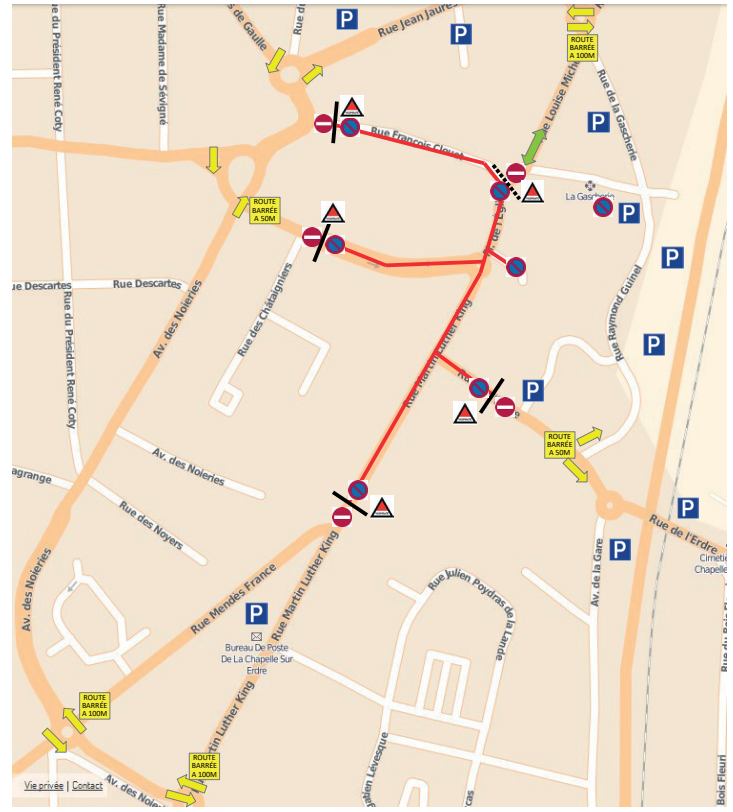

Plan circulation - stationnement - périmètre de sécurité

**Foire a tout – dimanche 2 juin 2024
Centre-Ville – La Chapelle-sur-Erdre**

- Rues interdites au stationnement et fermées à la circulation de 6h à 19h le dimanche 2 juin 2024 (sauf véhicules autorisés)
- ▲ Dispositif de sécurité renforcé - Vigipirate (anti-véhicules béliers)
- Accès aux services de secours et de sécurité
- P Parking gratuit

Plan circulation - stationnement - périmètre de sécurité

**Fête de la musique – samedi 22 juin 2024
Centre-Ville – La Chapelle-sur-Erdre**

- Rues interdites au stationnement de 16h à 01h et fermées à la circulation de 18h à 01h le samedi 22 juin 2024
- ▲ Dispositif de sécurité renforcé - Vigipirate (anti-véhicules béliers)
- Accès aux services de secours et de sécurité
- P Parking gratuit

Plan circulation - stationnement - périmètre de sécurité

**Fête nationale – samedi 13 juillet 2024
Centre-Ville – La Chapelle-sur-Erdre**

- Rues interdites au stationnement de 16h à 01h et fermées à la circulation de 18h à 01h le samedi 13 juillet 2024
- ⋯ Rue Raymond Guénel interdite au stationnement de 8h à 01h et fermée à la circulation de 8h à 01h le samedi 13 juillet 2024
- ▲ Dispositif de sécurité renforcé - Vigipirate (anti-véhicules béliers)
- Accès aux services de secours et de sécurité
- P Parking gratuit

Plan circulation - stationnement - périmètre de sécurité

**Rdv du Parc – samedi 21 et dimanche 22 septembre 2024
Centre-Ville – La Chapelle-sur-Erdre**

- Rues interdites au stationnement de 12h à 23h et fermées à la circulation de 14h à 23h le samedi 21 septembre 2024
- Rues interdites au stationnement de 7h à 18h et fermées à la circulation de 9h à 18h le dimanche 22 septembre 2024
- ▲ Dispositif de sécurité renforcé - Vigipirate (anti-véhicules béliers)
- Accès aux services de secours et de sécurité
- P Parking gratuit