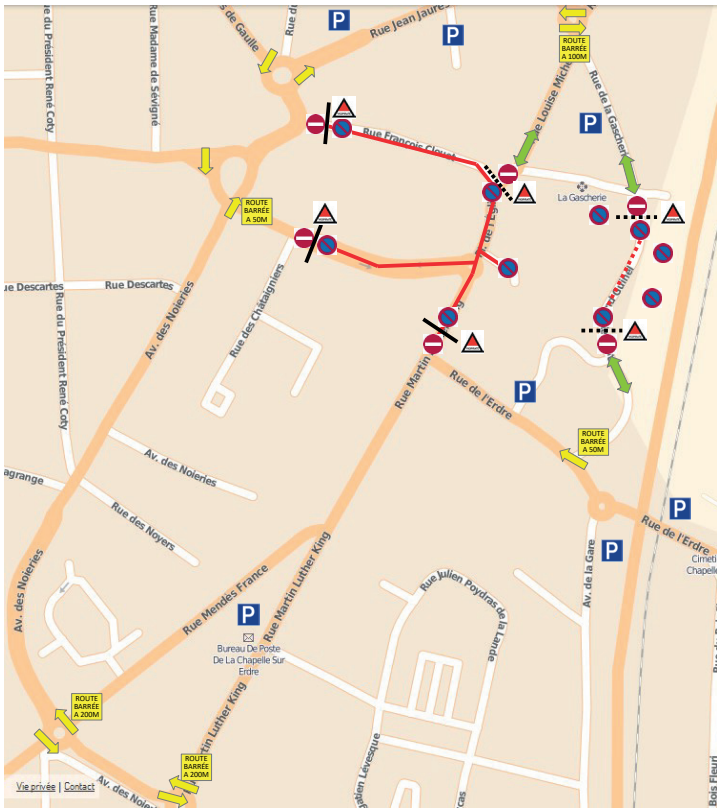

Plan circulation - stationnement - périmètre de sécurité

**Foire a tout – dimanche 2 juin 2024
Centre-Ville – La Chapelle-sur-Erdre**

- Rues interdites au stationnement et fermées à la circulation de 6h à 19h le dimanche 2 juin 2024 (sauf véhicules autorisés)
- ▲ Dispositif de sécurité renforcé - Vigipirate (anti-véhicules béliers)
- Accès aux services de secours et de sécurité
- P Parking gratuit

Plan circulation - stationnement - périmètre de sécurité

**Fête de la musique – samedi 22 juin 2024
Centre-Ville – La Chapelle-sur-Erdre**

- Rues interdites au stationnement de 16h à 01h et fermées à la circulation de 18h à 01h le samedi 22 juin 2024
- ▲ Dispositif de sécurité renforcé - Vigipirate (anti-véhicules béliers)
- Accès aux services de secours et de sécurité
- P Parking gratuit

Plan circulation - stationnement - périmètre de sécurité

**Fête nationale – samedi 13 juillet 2024
Centre-Ville – La Chapelle-sur-Erdre**

- Rues interdites au stationnement de 16h à 01h et fermées à la circulation de 18h à 01h le samedi 13 juillet 2024
- ⋯ Rue Raymond Guénel interdite au stationnement de 8h à 01h et fermée à la circulation de 8h à 01h le samedi 13 juillet 2024
- ▲ Dispositif de sécurité renforcé - Vigipirate (anti-véhicules béliers)
- Accès aux services de secours et de sécurité
- P Parking gratuit

Plan circulation - stationnement - périmètre de sécurité

**Rdv du Parc – samedi 21 et dimanche 22 septembre 2024
Centre-Ville – La Chapelle-sur-Erdre**

- Rues interdites au stationnement de 12h à 23h et fermées à la circulation de 14h à 23h le samedi 21 septembre 2024
- Rues interdites au stationnement de 7h à 18h et fermées à la circulation de 9h à 18h le dimanche 22 septembre 2024
- ▲ Dispositif de sécurité renforcé - Vigipirate (anti-véhicules béliers)
- Accès aux services de secours et de sécurité
- P Parking gratuit