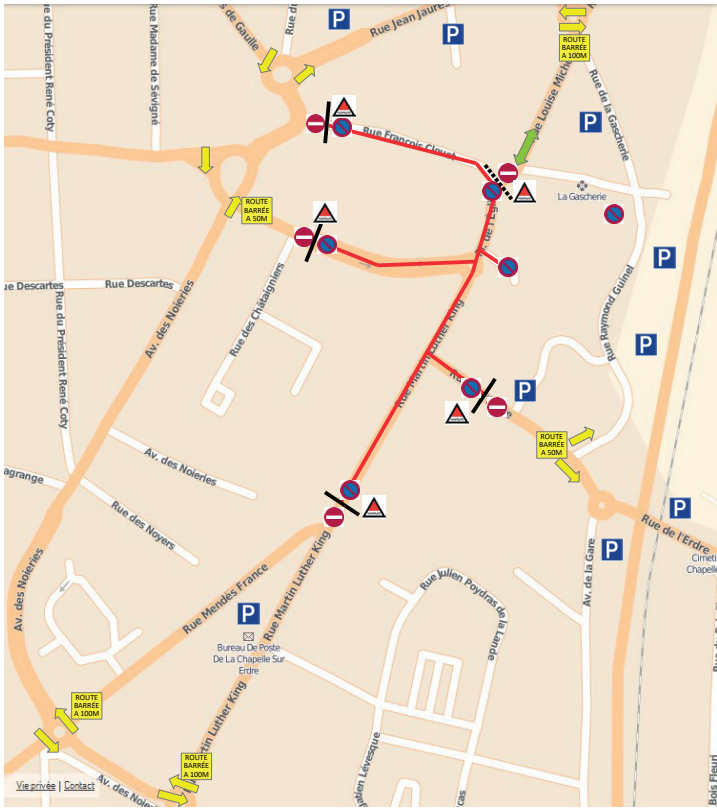

Plan circulation - stationnement - périmètre de sécurité

**Foire a tout – dimanche 2 juin 2024
Centre-Ville – La Chapelle-sur-Erdre**

- Rues interdites au stationnement et fermées à la circulation de 6h à 19h le dimanche 2 juin 2024 (sauf véhicules autorisés)
- ▲ Dispositif de sécurité renforcé - Vigipirate (anti-véhicules béliers)
- Accès aux services de secours et de sécurité
- P Parking gratuit

Plan circulation - stationnement - périmètre de sécurité

**Fête de la musique – samedi 22 juin 2024
Centre-Ville – La Chapelle-sur-Erdre**

- Rues interdites au stationnement de 16h à 01h et fermées à la circulation de 18h à 01h le samedi 22 juin 2024
- ▲ Dispositif de sécurité renforcé - Vigipirate (anti-véhicules béliers)
- Accès aux services de secours et de sécurité
- P Parking gratuit

Plan circulation - stationnement - périmètre de sécurité

**Fête nationale – samedi 13 juillet 2024
Centre-Ville – La Chapelle-sur-Erdre**

- Rues interdites au stationnement de 16h à 01h et fermées à la circulation de 18h à 01h le samedi 13 juillet 2024
- ⋯ Rue Raymond Guénel interdite au stationnement de 8h à 01h et fermée à la circulation de 8h à 01h le samedi 13 juillet 2024
- ▲ Dispositif de sécurité renforcé - Vigipirate (anti-véhicules béliers)
- Accès aux services de secours et de sécurité
- P Parking gratuit

Plan circulation - stationnement - périmètre de sécurité

**Rdv du Parc – samedi 21 et dimanche 22 septembre 2024
Centre-Ville – La Chapelle-sur-Erdre**

- Rues interdites au stationnement de 12h à 23h et fermées à la circulation de 14h à 23h le samedi 21 septembre 2024
- Rues interdites au stationnement de 7h à 18h et fermées à la circulation de 9h à 18h le dimanche 22 septembre 2024
- ▲ Dispositif de sécurité renforcé - Vigipirate (anti-véhicules béliers)
- Accès aux services de secours et de sécurité
- P Parking gratuit