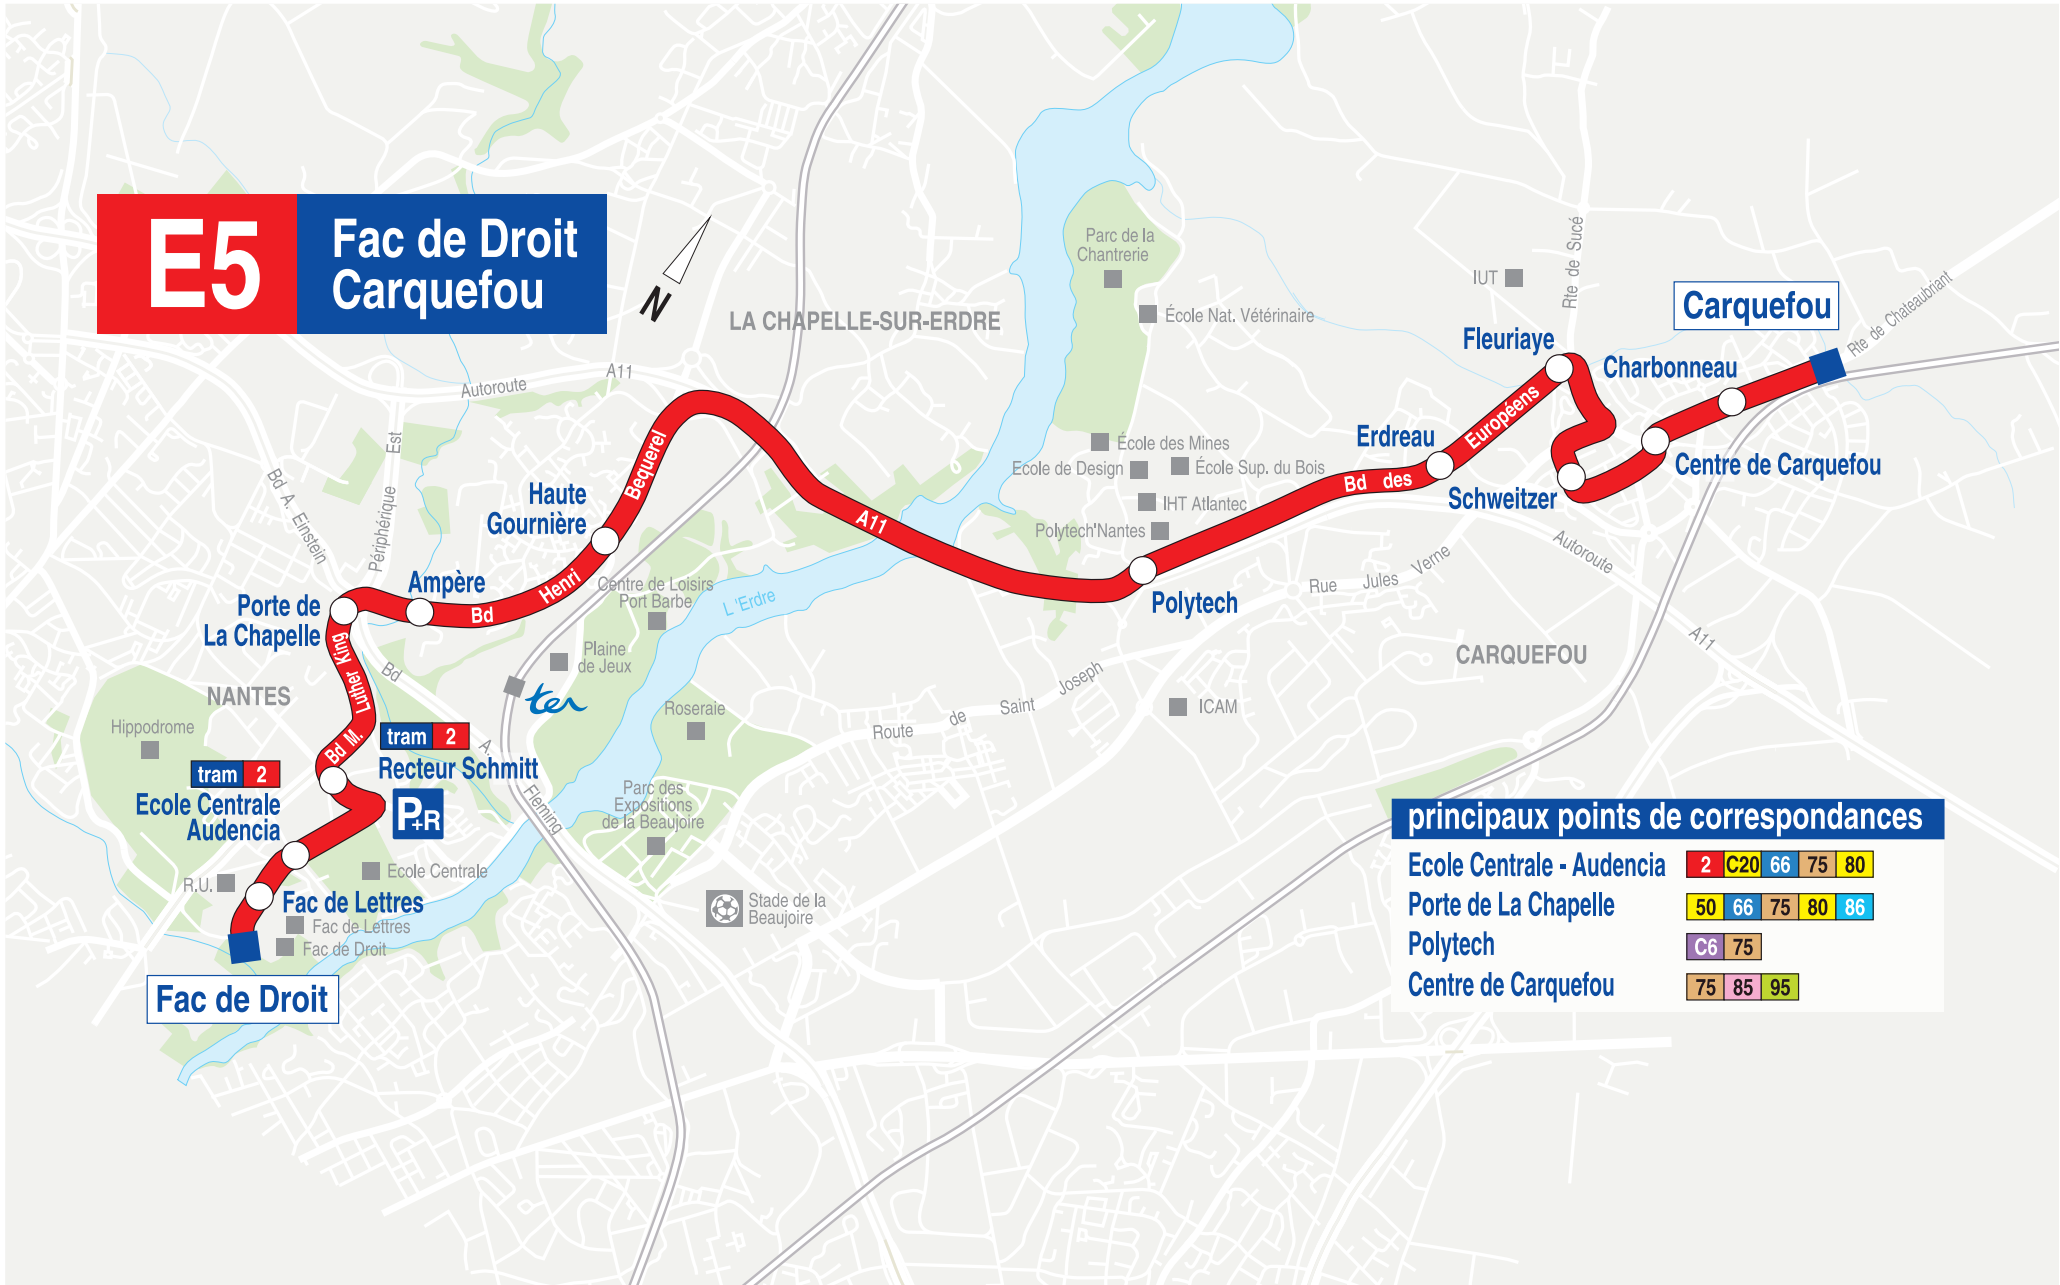

E5 Fac de Droit Carquefou

principaux points de correspondances

Ecole Centrale - Audencia	2	C20	66	75	80
Porte de La Chapelle	50	66	75	80	86
Polytech	C6	75			
Centre de Carquefou	75	85	95		

Calendrier 2024-2025

Gratuit
le week-end*
*hors navette aéroport

AOÛT 2024

L	M	M	J	V	S	D
			1	2	3	4
5	6	7	8	9	10	11
12	13	14	15	16	17	18
19	20	21	22	23	24	25
26	27	28	29	30	31	

SEPTEMBRE

L	M	M	J	V	S	D
						1
2	3	4	5	6	7	8
9	10	11	12	13	14	15
16	17	18	19	20	21	22
23	24	25	26	27	28	29
30						