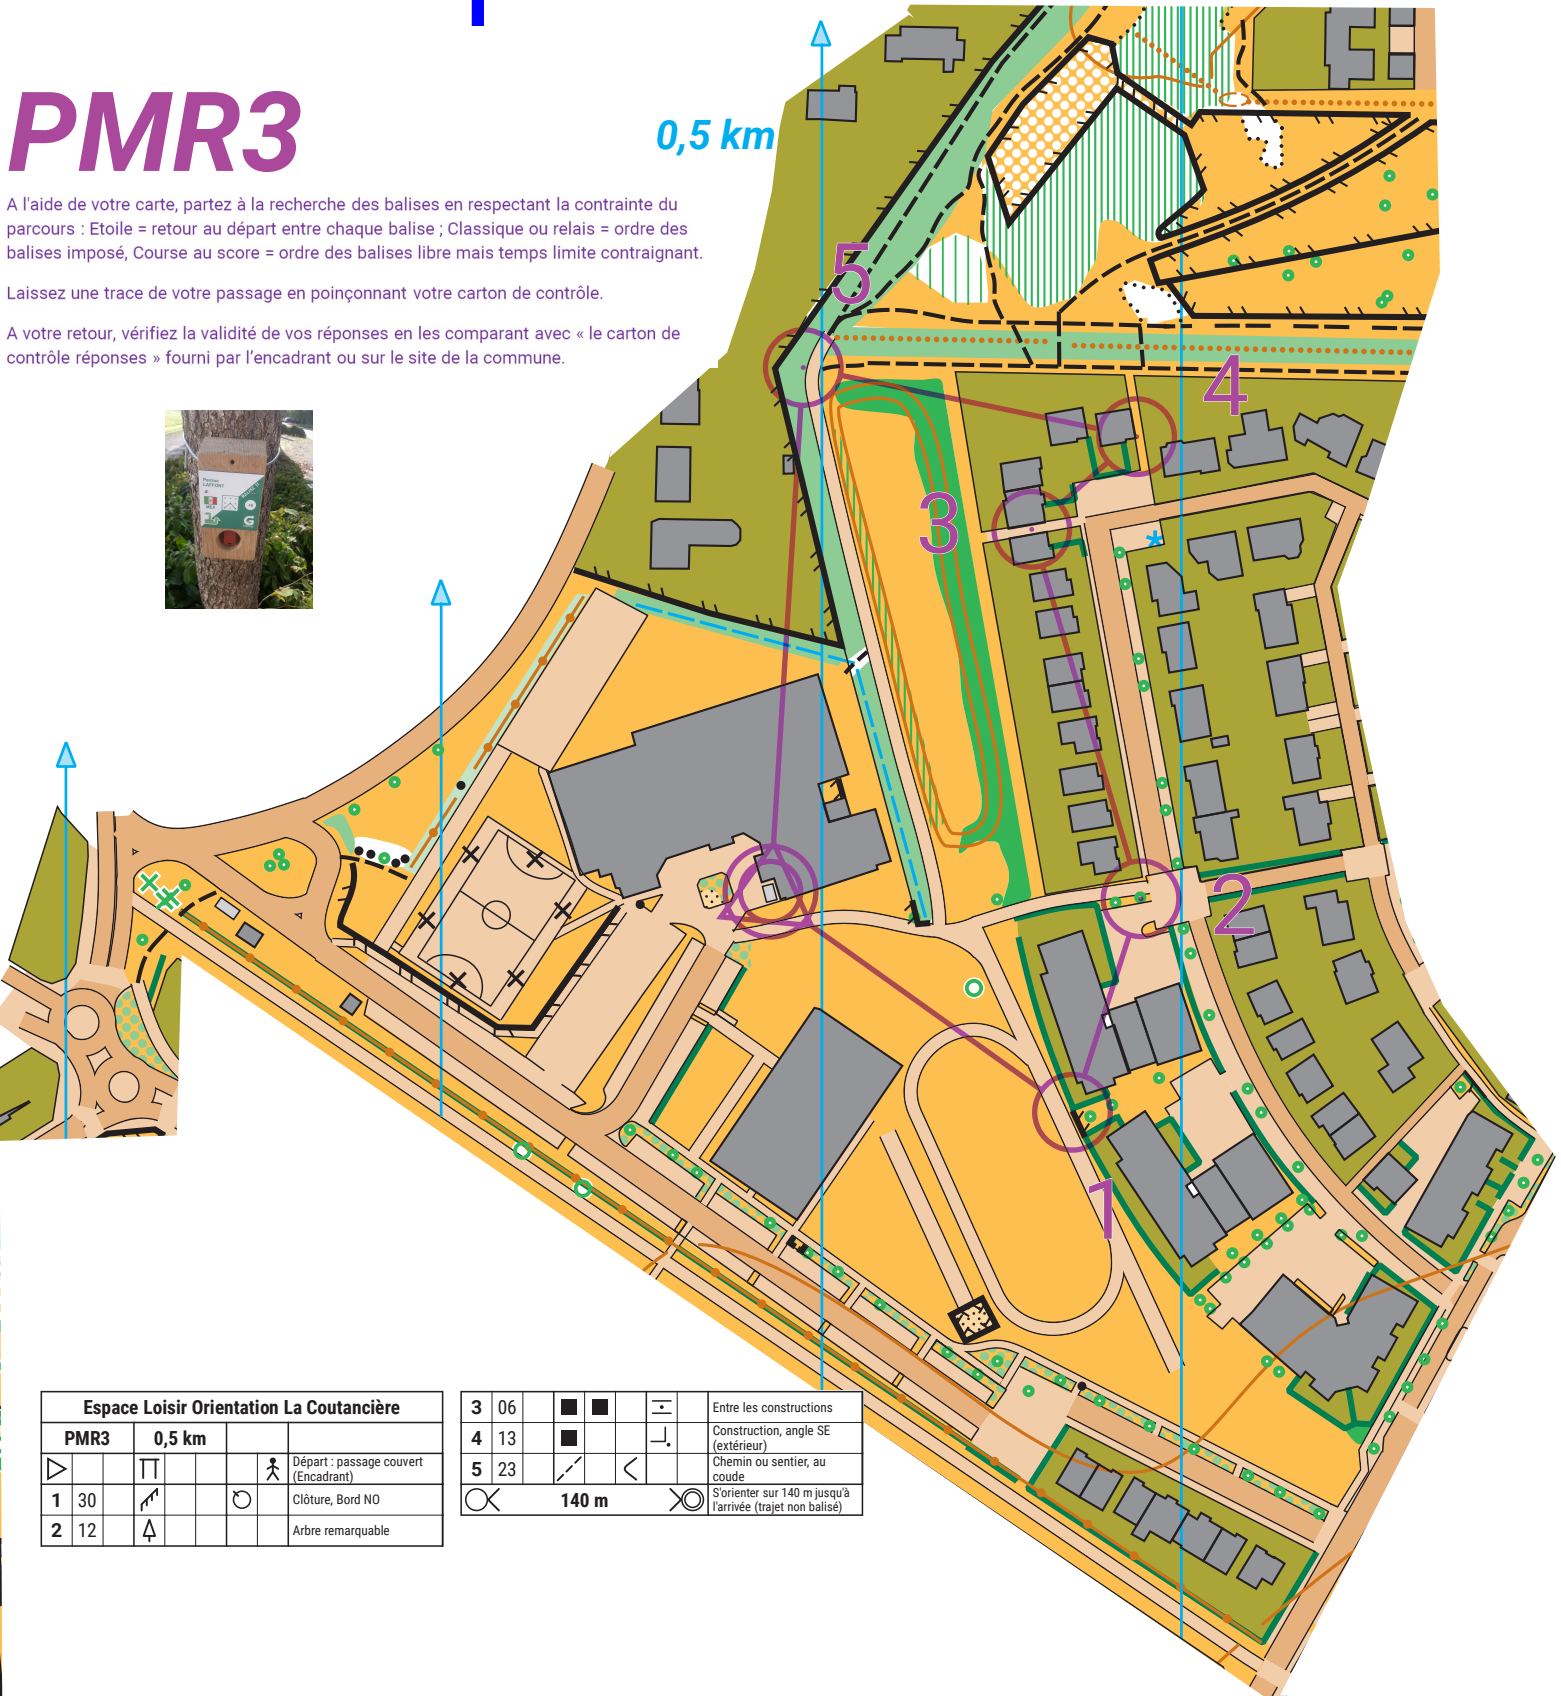

LA CHAPELLE  
SUR ERDRE

ESPACE LOISIR ORIENTATION

## PMR3

A l'aide de votre carte, partez à la recherche des balises en respectant la contrainte de parcours : Etoile = retour au départ entre chaque balise ; Classique ou relais = ordre des balises imposé, Course au score = ordre des balises libre mais temps limite contraignant.

Laissez une trace de votre passage en poinçonnant votre carton de contrôle.

A votre retour, vérifiez la validité de vos réponses en les comparant avec « le carton de contrôle réponses » fourni par l'encadrant ou sur le site de la commune.

Espace Loisir Orientation La Coutancière			
PMR3	0,5 km		
			Départ : passage couvert (Encadrant)
1 30			Clôture, Bord NO
2 12			Arbre remarquable

3 06				Entre les constructions
4 13				Construction, angle SE (extérieur)
5 23				Chemin ou sentier, au coude
	140 m			S'orienter sur 140 m jusqu'à l'arrivée (trajet non balisé)