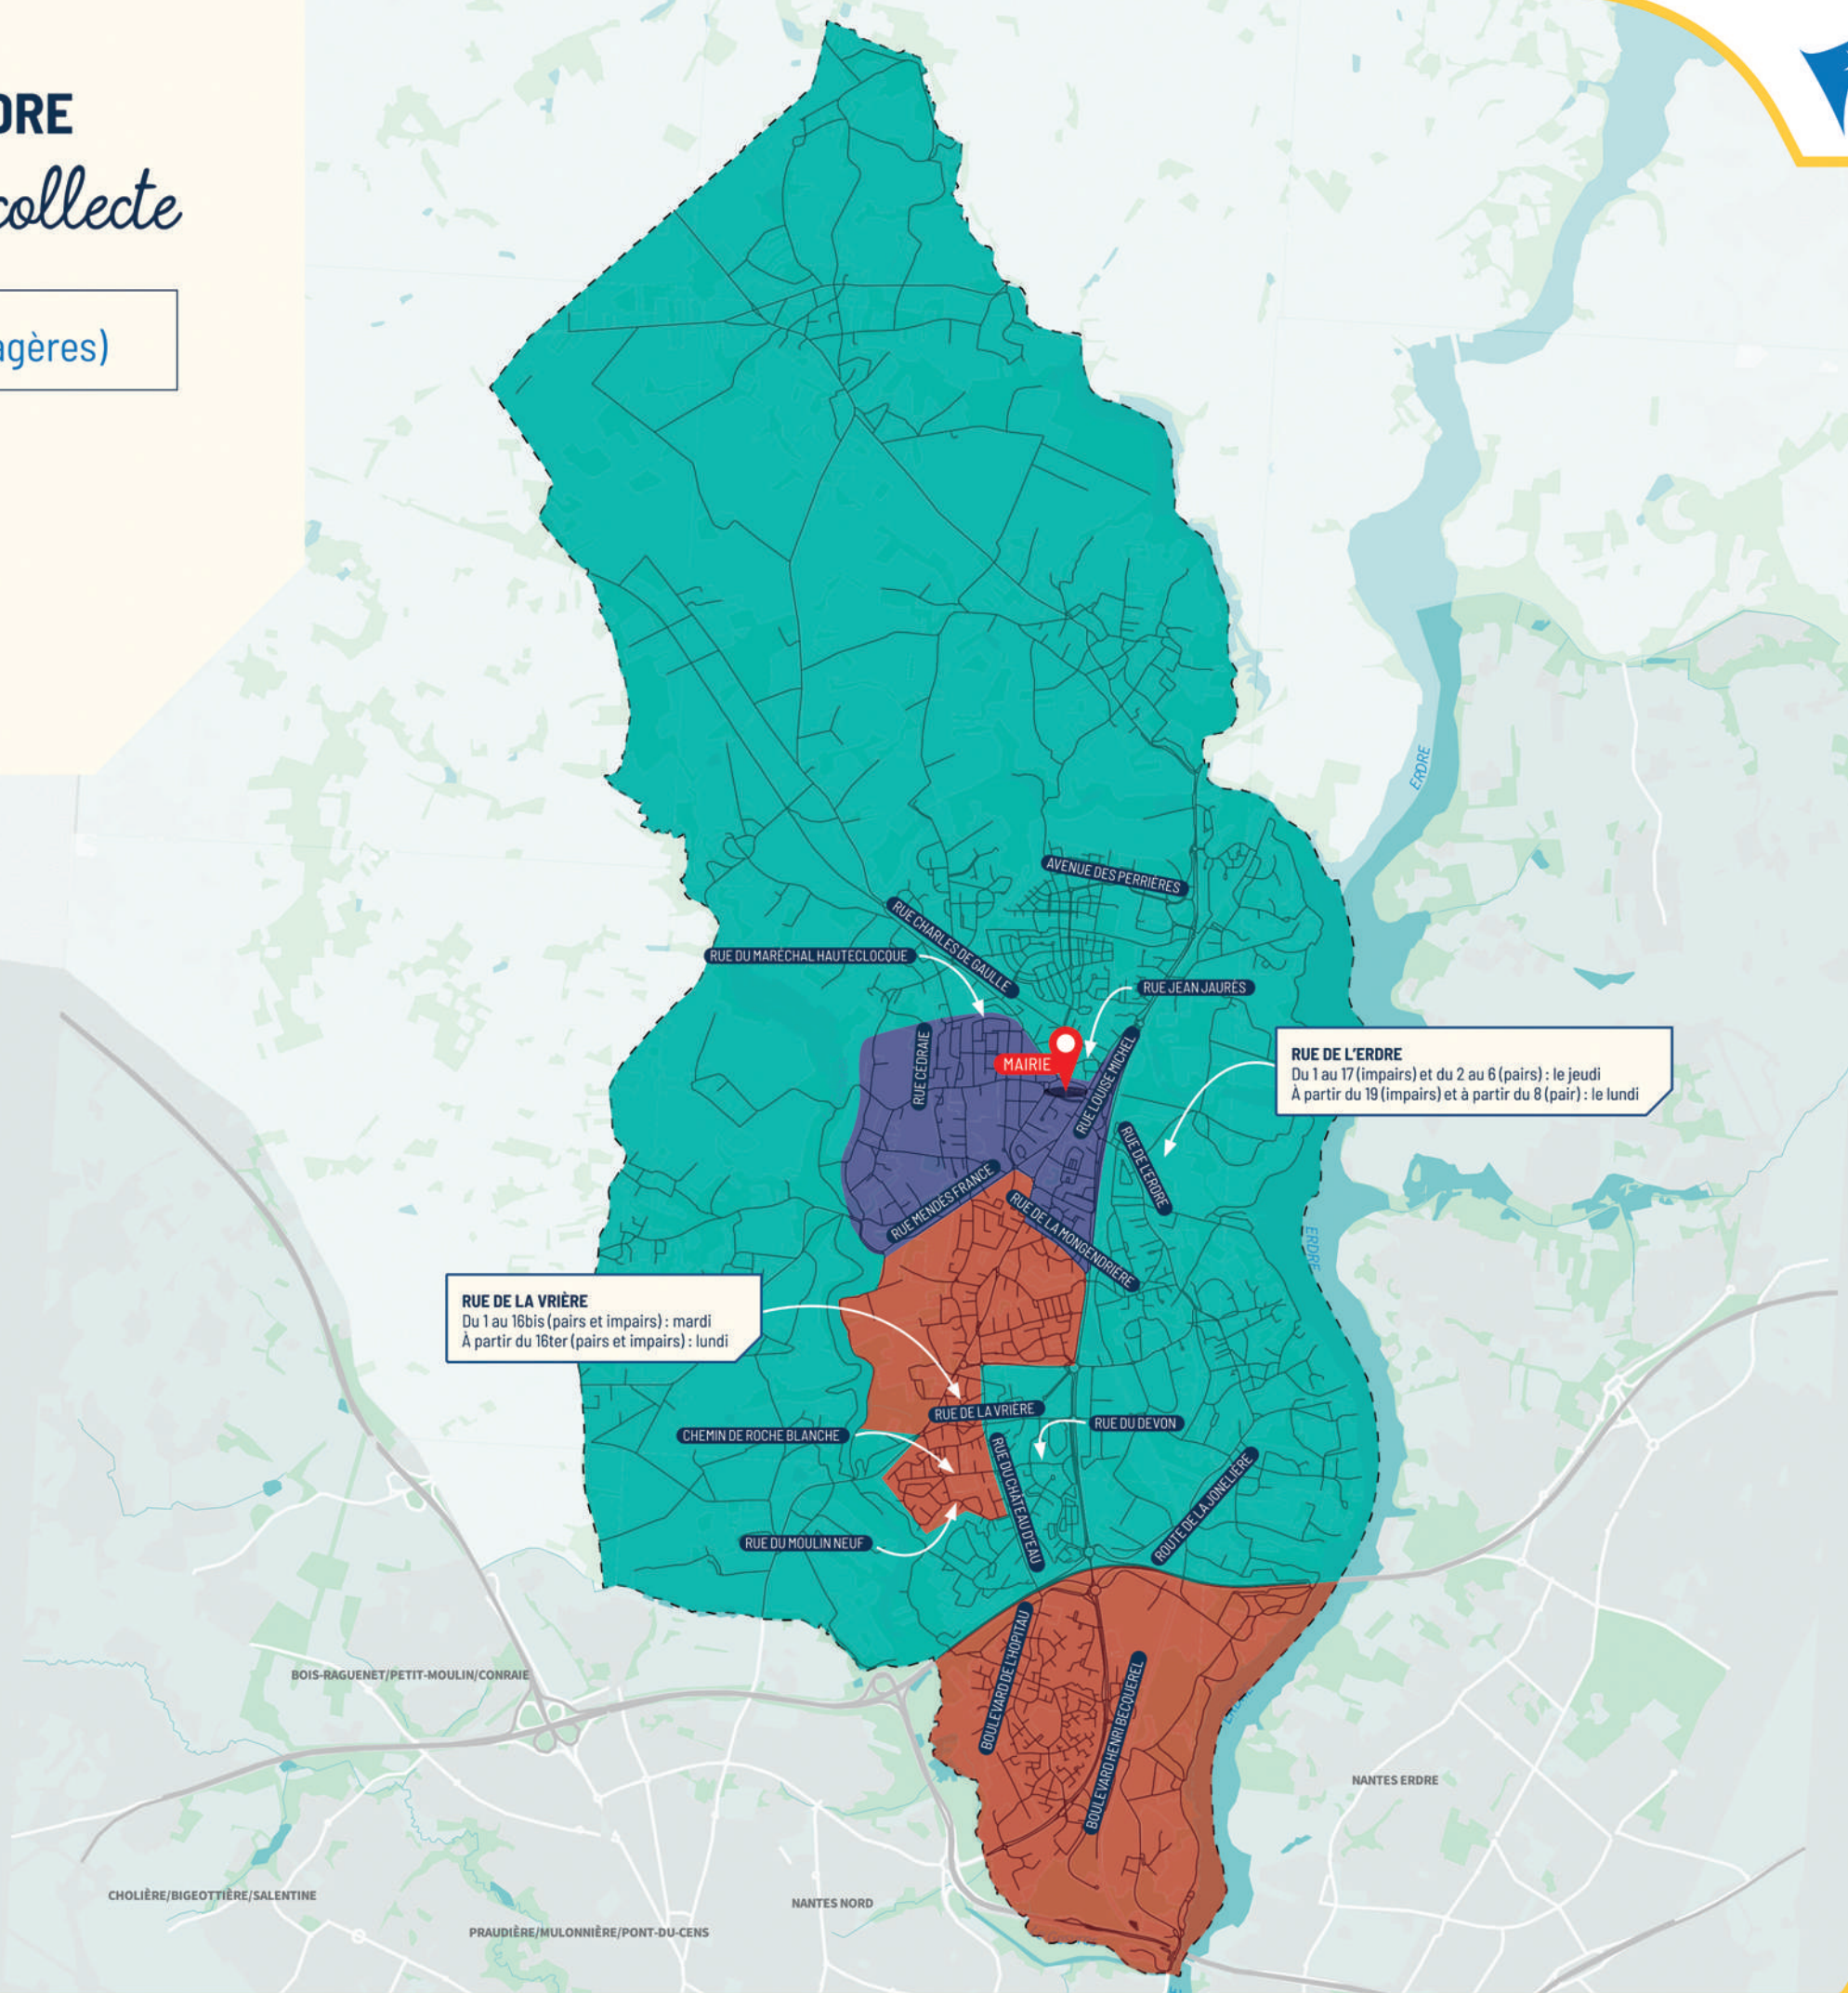

# LA CHAPELLE-SUR-ERDRE

## Nouveaux jours de collecte

**LES BACS BLEU** (ordures ménagères)

Votre jour de collecte :

-  Lundi
-  Mardi
-  Jeudi

**RUE DE L'ERDRE**  
Du 1 au 17 (impairs) et du 2 au 6 (pairs) : le jeudi  
À partir du 19 (impairs) et à partir du 8 (pair) : le lundi

**RUE DE LA VRIÈRE**  
Du 1 au 16bis (pairs et impairs) : mardi  
À partir du 16ter (pairs et impairs) : lundi