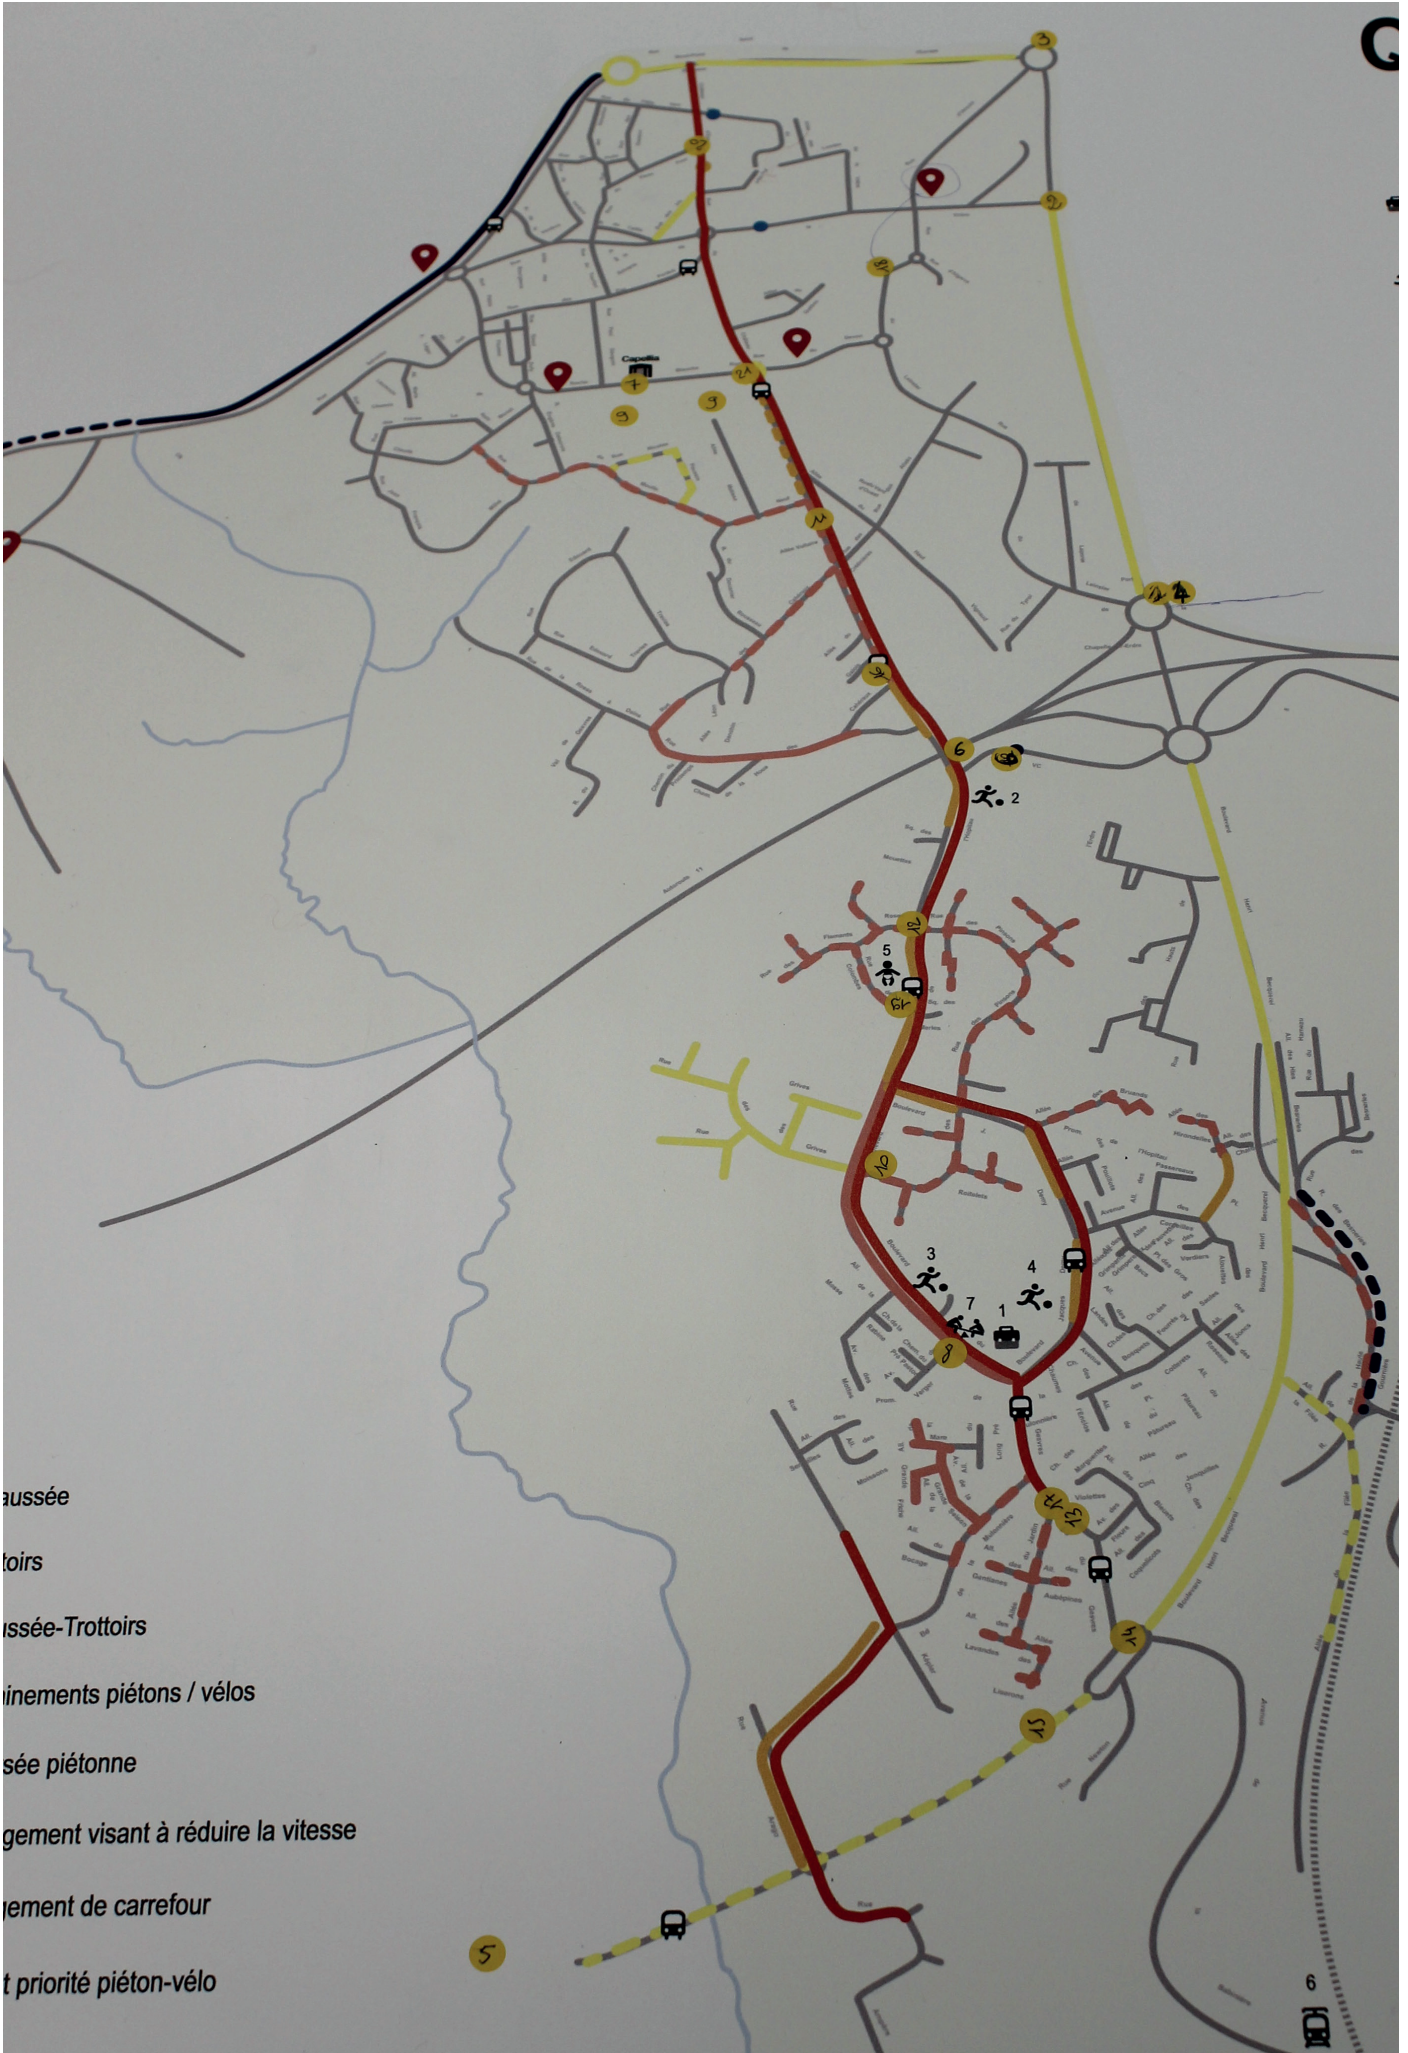

GAQ EST

GAQ EST

Table jaune

carte Sud

GAQ EST

Table noire

carte Centre

carte Sud

carte Est

Quartier Est

Réalisé	Projet	
		Chaussée
		Trottoirs
		Chaussée-Trottoirs
		Chemins piétons
		Traversée piétonne
		Aménagement visant à réduire la vitesse
		Aménagement de carrefour
		Sollicitation habitants à étudier

- Équipements sportifs
 - 1 - Complexe Sportif du Bassin de la Grille
- Base Nautique
 - 2 - La Grimaudière
- Gares
 - 3 - Tram-train La Chapelle Centre
 - 17 - Tram-train La Chapelle Aubrey
- Arrêts de bus