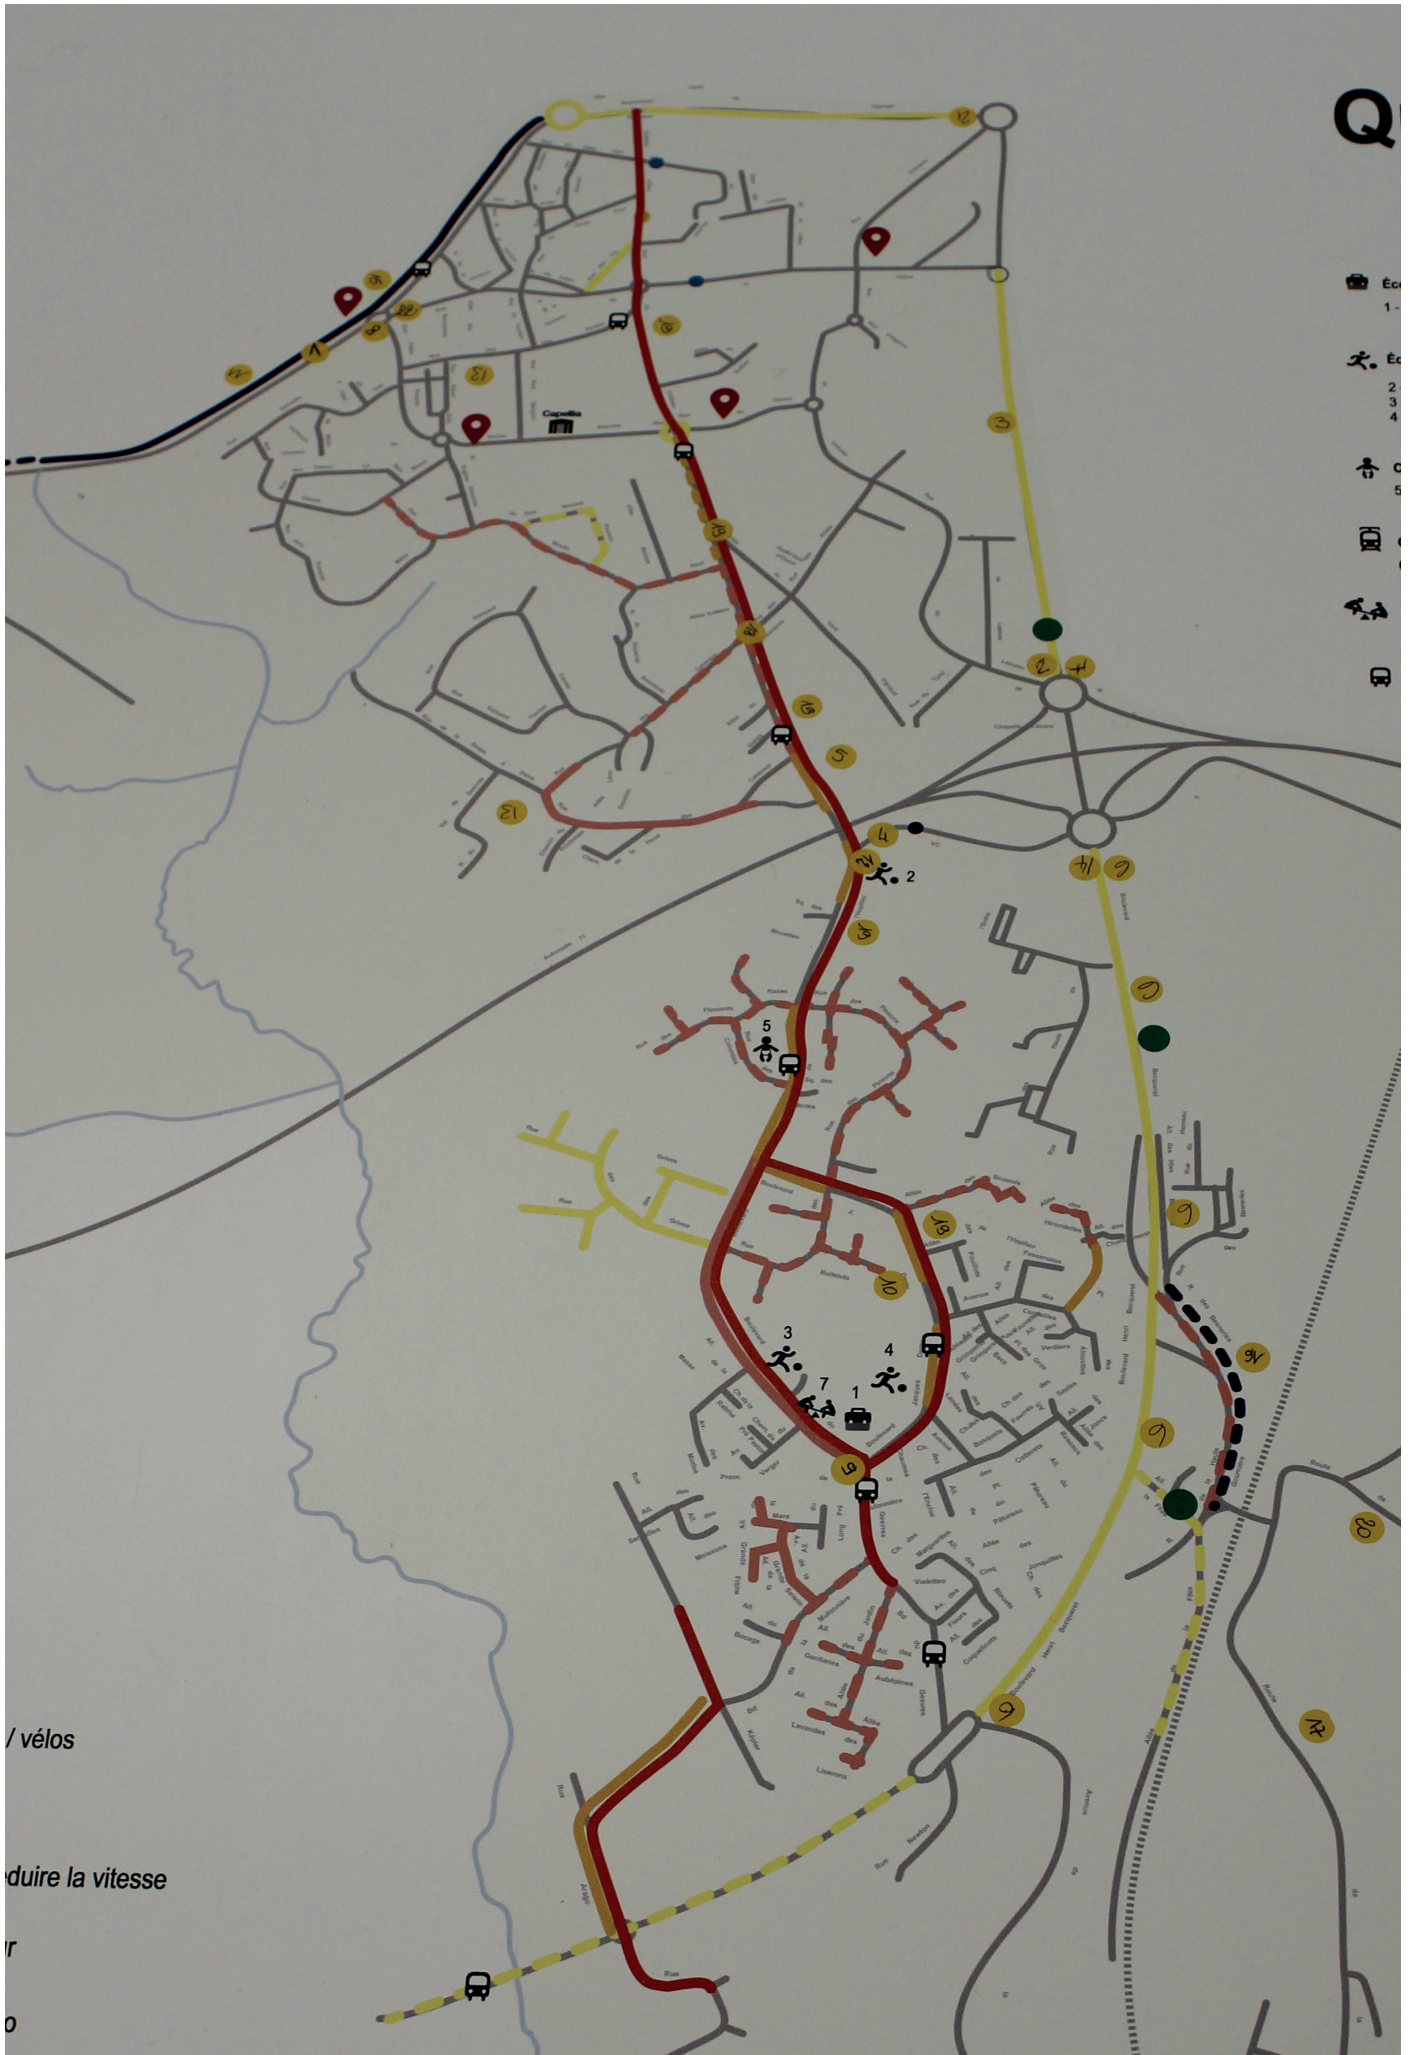

GAQ EST

GAQ EST

Table jaune

carte Sud

GAQ EST

Table noire

carte Centre

carte Sud

carte Est

Quartier Est

Réalisé	Projet	
		Chaussée
		Trottoirs
		Chaussée-Trottoirs
		Chemins piétons
		Traversée piétonne
		Aménagement visant à réduire la vitesse
		Aménagement de carrefour
		Sollicitation habitants à étudier

- Équipements sportifs
 - 1 - Complexe Sportif du Bassin de la Grille
- Base Nautique
 - 2 - La Grimaudière
- Gares
 - 3 - Tram-train La Chapelle Centre
 - 17 - Tram-train La Chapelle Aubrey
- Arrêts de bus