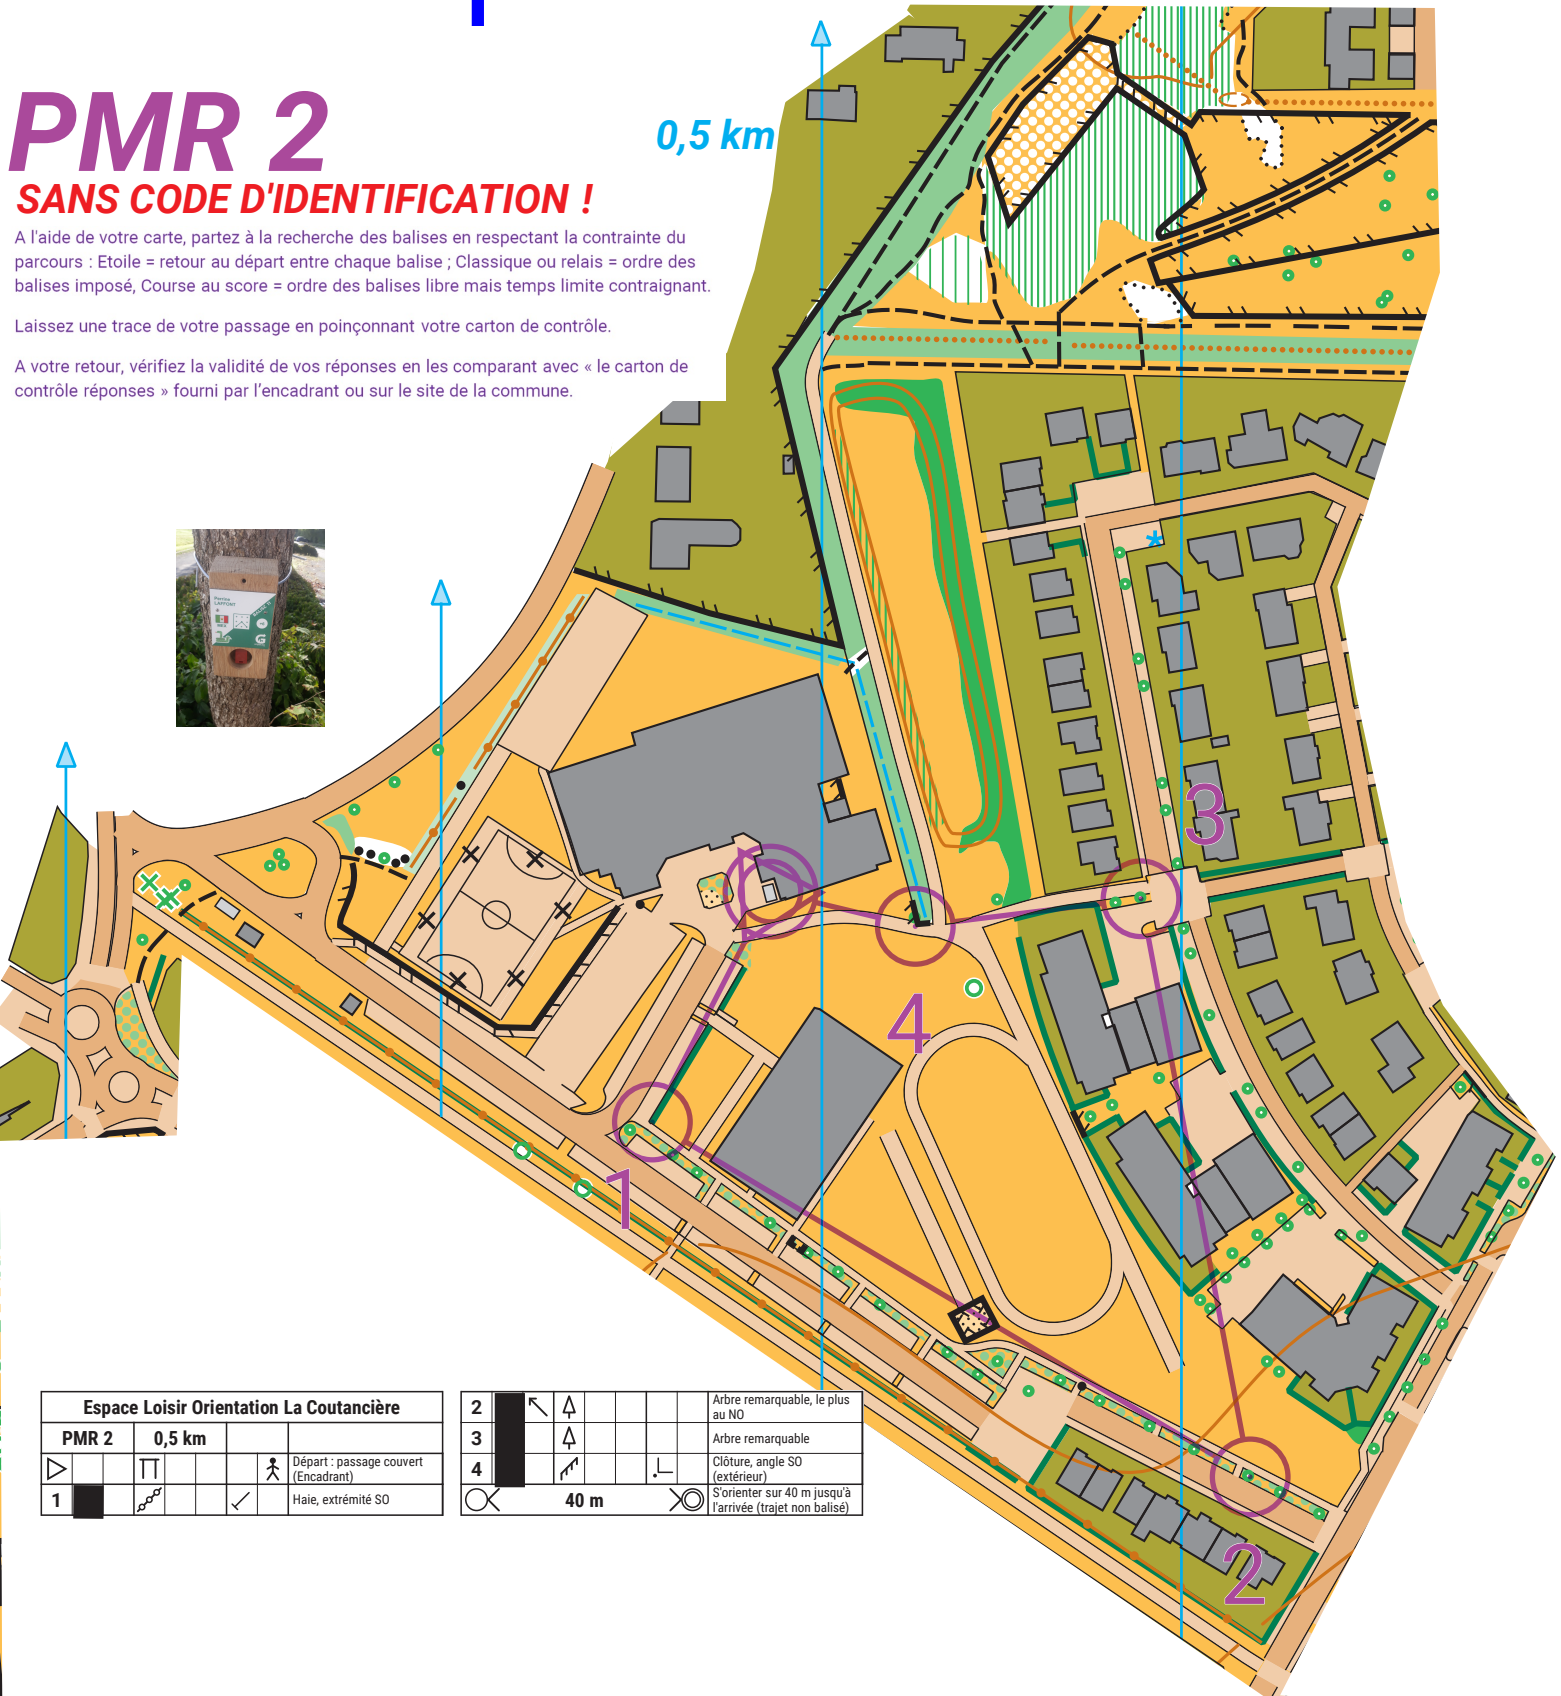

LA CHAPELLE
SUR ERDRE

ESPACE LOISIR ORIENTATION

La Coutancière

Service des Sports 02 51 81 87 22

Echelle : 1 / 2000

PMR 2

SANS CODE D'IDENTIFICATION !

A l'aide de votre carte, partez à la recherche des balises en respectant la contrainte du parcours : Etoile = retour au départ entre chaque balise ; Classique ou relais = ordre des balises imposé, Course au score = ordre des balises libre mais temps limite contraignant.

Laissez une trace de votre passage en poinçonnant votre carton de contrôle.

A votre retour, vérifiez la validité de vos réponses en les comparant avec « le carton de contrôle réponses » fourni par l'encadrant ou sur le site de la commune.

Espace Loisir Orientation La Coutancière				
PMR 2	0,5 km			
			Départ : passage couvert (Encadrant)	
			Haie, extrémité SO	

					Arbre remarquable, le plus au NO
					Arbre remarquable
					Clôture, angle SO (extérieur)
					S'orienter sur 40 m jusqu'à l'arrivée (trajet non balisé)