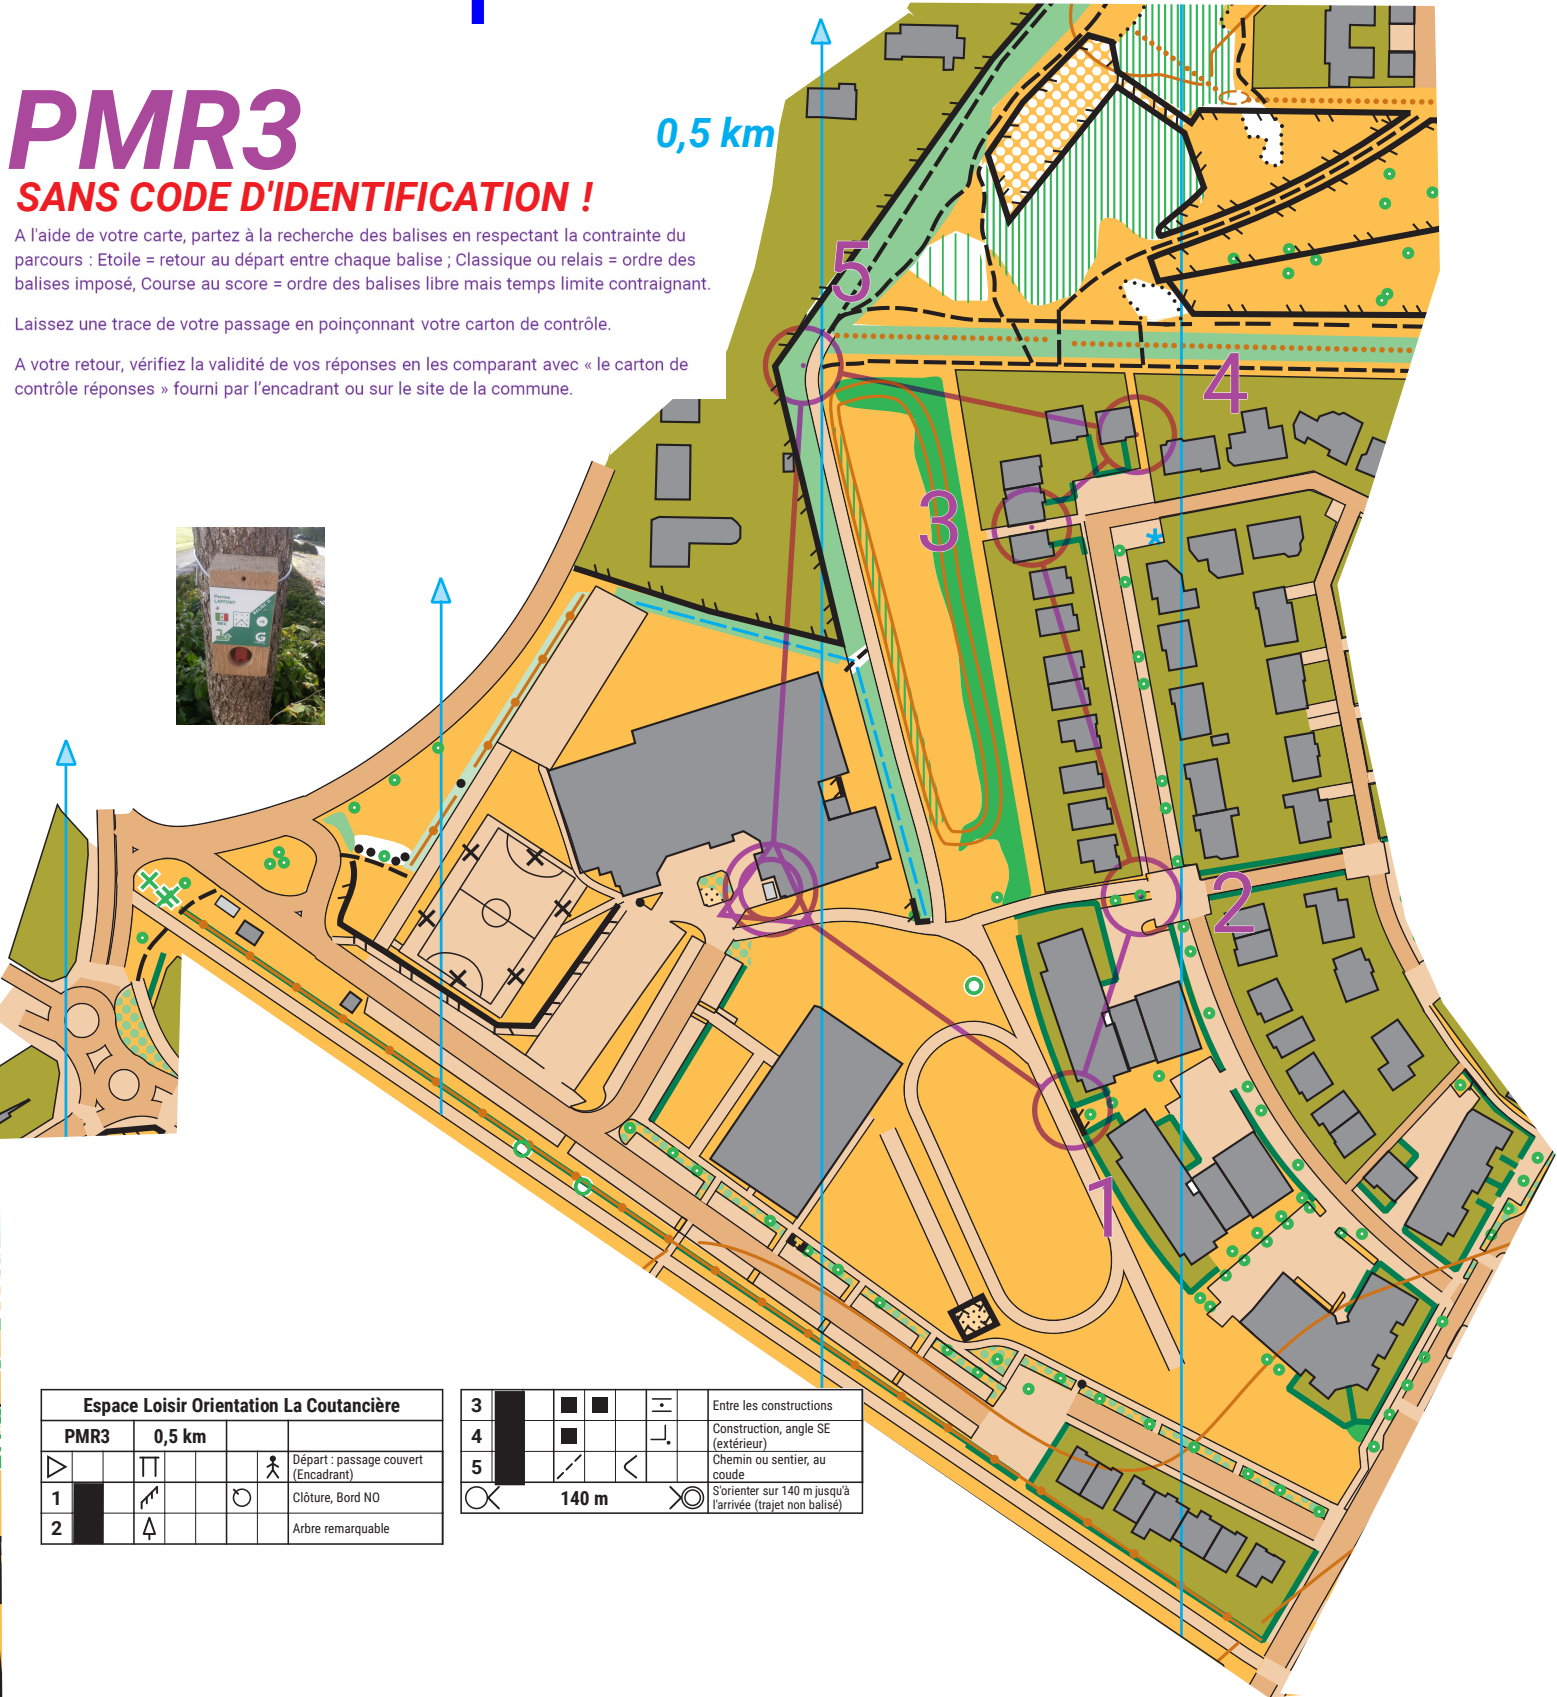

LA CHAPELLE
SUR ERDRE

ESPACE LOISIR ORIENTATION

La Coutancière

Service des Sports 02 51 81 87 22

Echelle : 1 / 2000

PMR3

SANS CODE D'IDENTIFICATION !

A l'aide de votre carte, partez à la recherche des balises en respectant la contrainte du parcours : Etoile = retour au départ entre chaque balise ; Classique ou relais = ordre des balises imposé, Course au score = ordre des balises libre mais temps limite contraignant.

Laissez une trace de votre passage en poinçonnant votre carton de contrôle.

A votre retour, vérifiez la validité de vos réponses en les comparant avec « le carton de contrôle réponses » fourni par l'encadrant ou sur le site de la commune.

Espace Loisir Orientation La Coutancière	
PMR3	0,5 km
1	
2	

3			Entre les constructions
4			Construction, angle SE (extérieur)
5			Chemin ou sentier, au coude
	140 m		S'orienter sur 140 m jusqu'à l'arrivée (trajet non balisé)