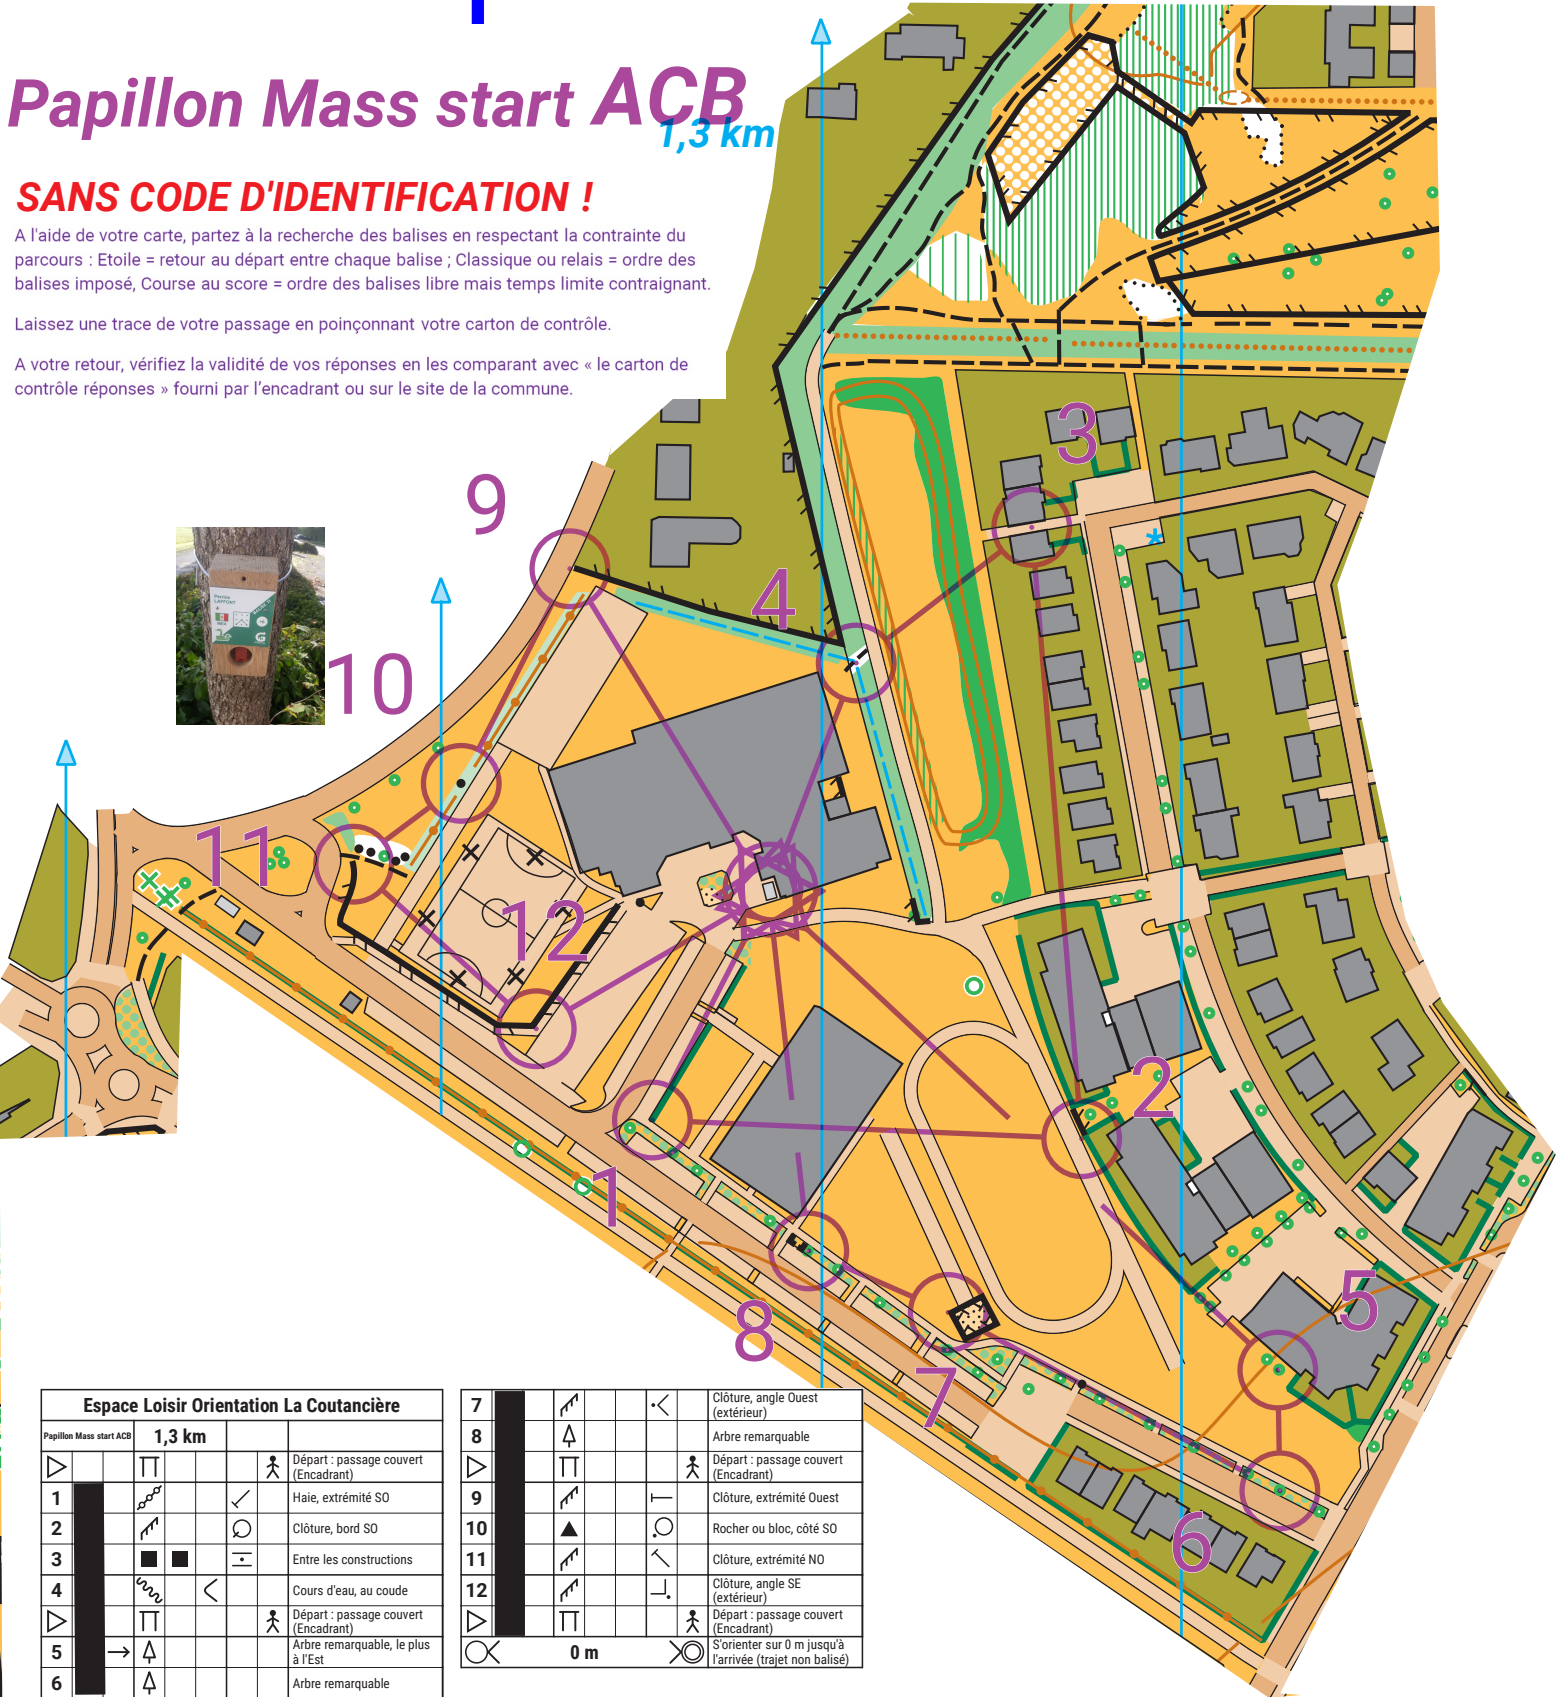

Laissez une trace de votre passage en poinçonnant votre carton de contrôle.

A votre retour, vérifiez la validité de vos réponses en les comparant avec « le carton de contrôle réponses » fourni par l'encadrant ou sur le site de la commune.

7			Clôture, extrémité NO
8			Clôture, angle SE (extérieur)
9			Départ : passage couvert (Encadrant)
10			Arbre remarquable, le plus à l'Est
11			Clôture, angle Ouest (extérieur)
12			Arbre remarquable
			Départ : passage couvert (Encadrant)
			S'orienter sur 0 m jusqu'à l'arrivée (trajet non balisé)

LA CHAPELLE
SUR ERDRE

ESPACE LOISIR ORIENTATION

La Coutancière

Service des Sports 02 51 81 87 22

Echelle : 1 / 2000

Papillon Mass start ACB 1,3 km

SANS CODE D'IDENTIFICATION !

A l'aide de votre carte, partez à la recherche des balises en respectant la contrainte de parcours : Etoile = retour au départ entre chaque balise ; Classique ou relais = ordre des balises imposé, Course au score = ordre des balises libre mais temps limite contraignant.