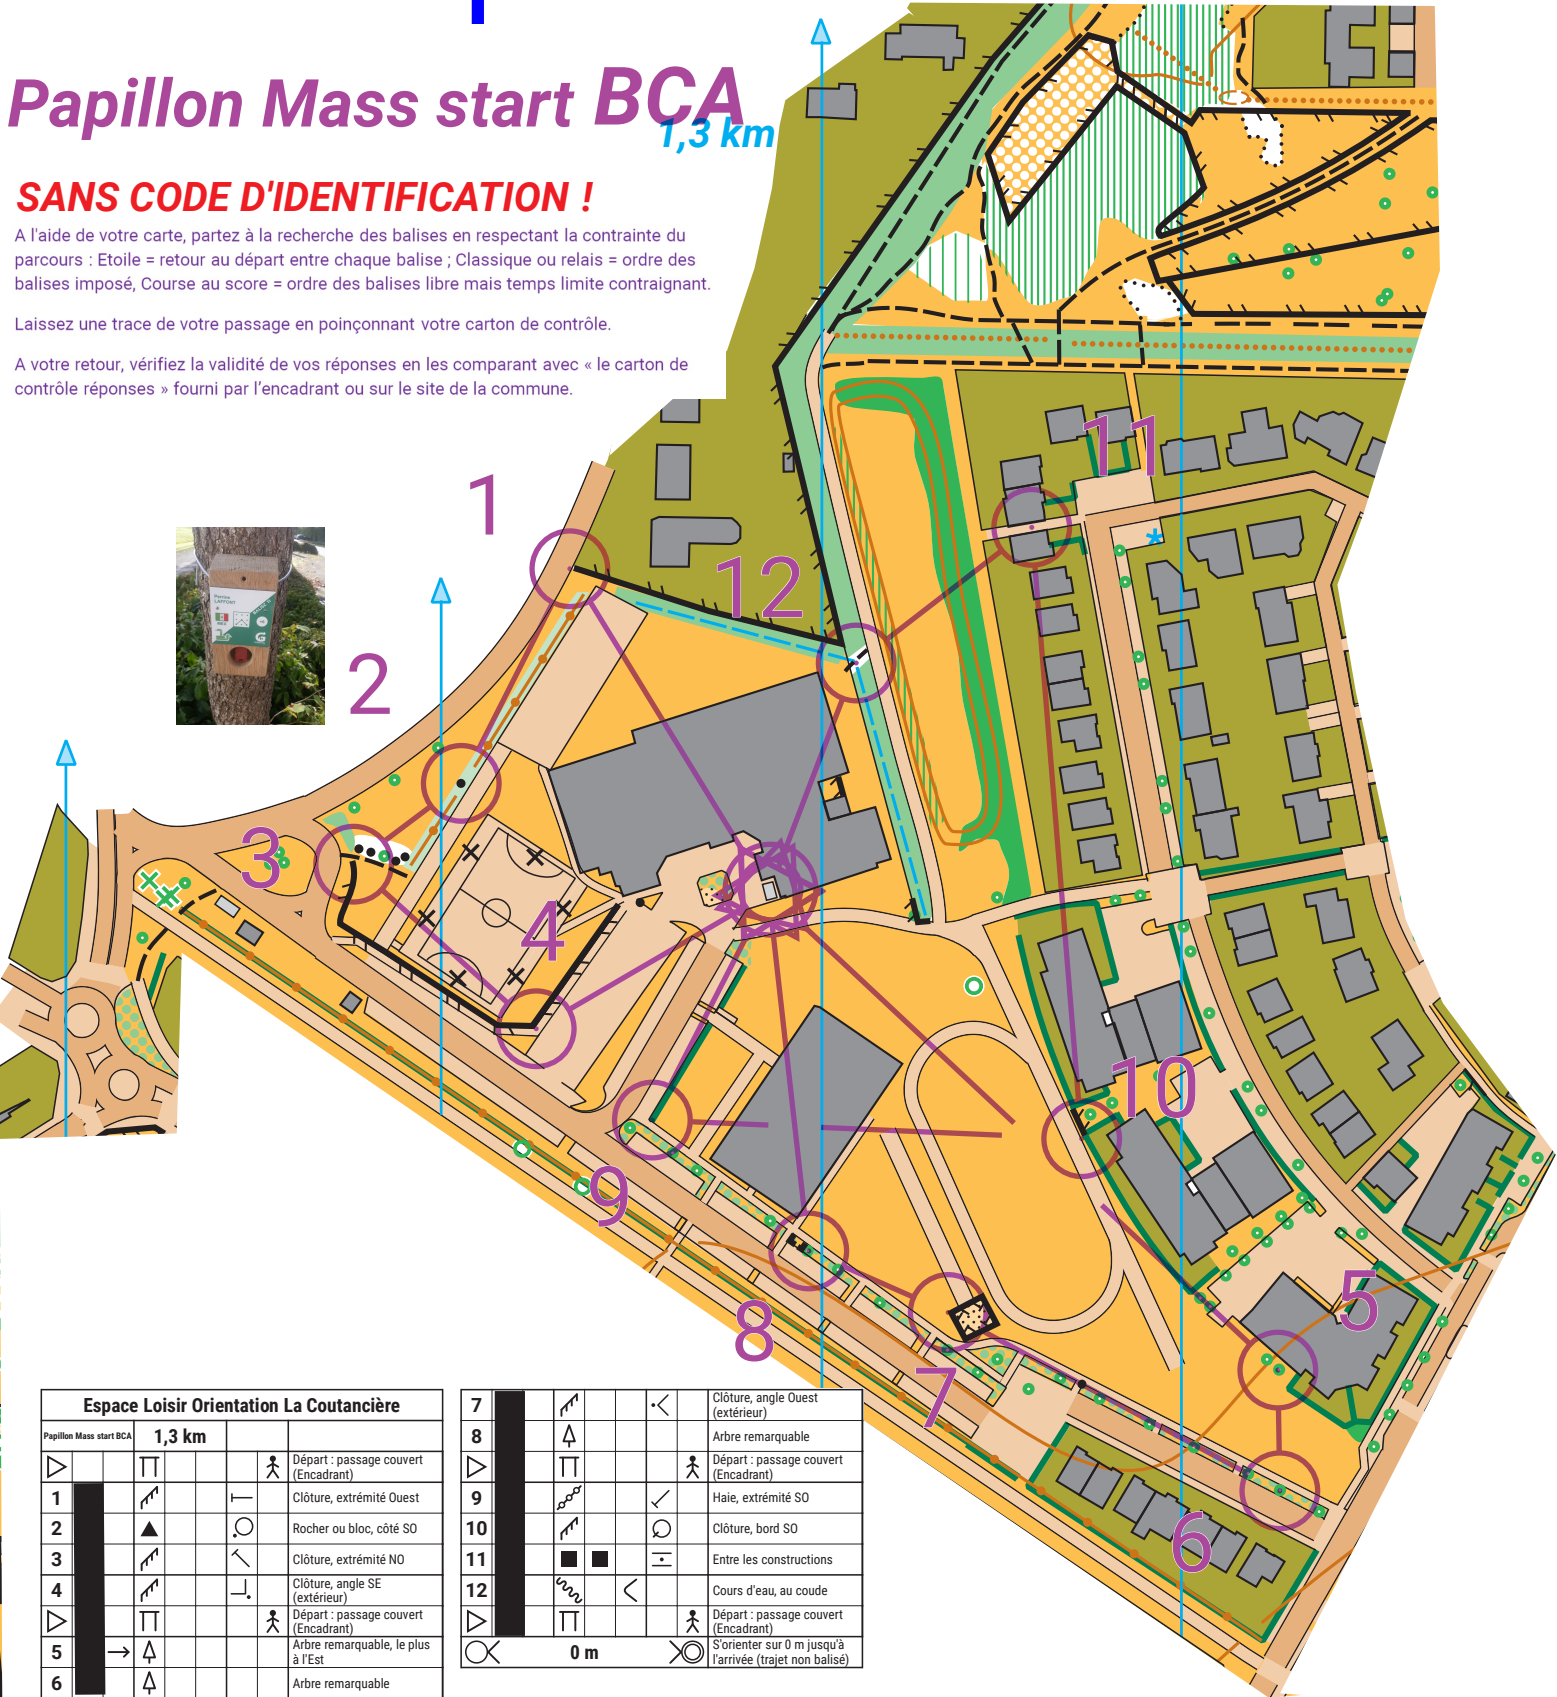

LA CHAPELLE
SUR ERDRE

ESPACE LOISIR ORIENTATION

La Coutancière

Service des Sports 02 51 81 87 22

Echelle : 1 / 2000

Papillon Mass start BCA 1,3 km

SANS CODE D'IDENTIFICATION !

A l'aide de votre carte, partez à la recherche des balises en respectant la contrainte de parcours : Etoile = retour au départ entre chaque balise ; Classique ou relais = ordre des balises imposé, Course au score = ordre des balises libre mais temps limite contraignant.

Laissez une trace de votre passage en poinçonnant votre carton de contrôle.

A votre retour, vérifiez la validité de vos réponses en les comparant avec « le carton de contrôle réponses » fourni par l'encadrant ou sur le site de la commune.

Espace Loisir Orientation La Coutancière			
Papillon Mass start BCA	1,3 km		
			Départ : passage couvert (Encadrant)
1			Clôture, extrémité Ouest
2			Rocher ou bloc, côté SO
3			Clôture, extrémité NO
4			Clôture, angle SE (extérieur)
			Départ : passage couvert (Encadrant)
5			Arbre remarquable, le plus à l'Est
6			Arbre remarquable

7			Clôture, angle Ouest (extérieur)
8			Arbre remarquable
			Départ : passage couvert (Encadrant)
9			Haie, extrémité SO
10			Clôture, bord SO
11			Entre les constructions
12			Cours d'eau, au coude
			Départ : passage couvert (Encadrant)
			S'orienter sur 0 m jusqu'à l'arrivée (trajet non balisé)

0 m