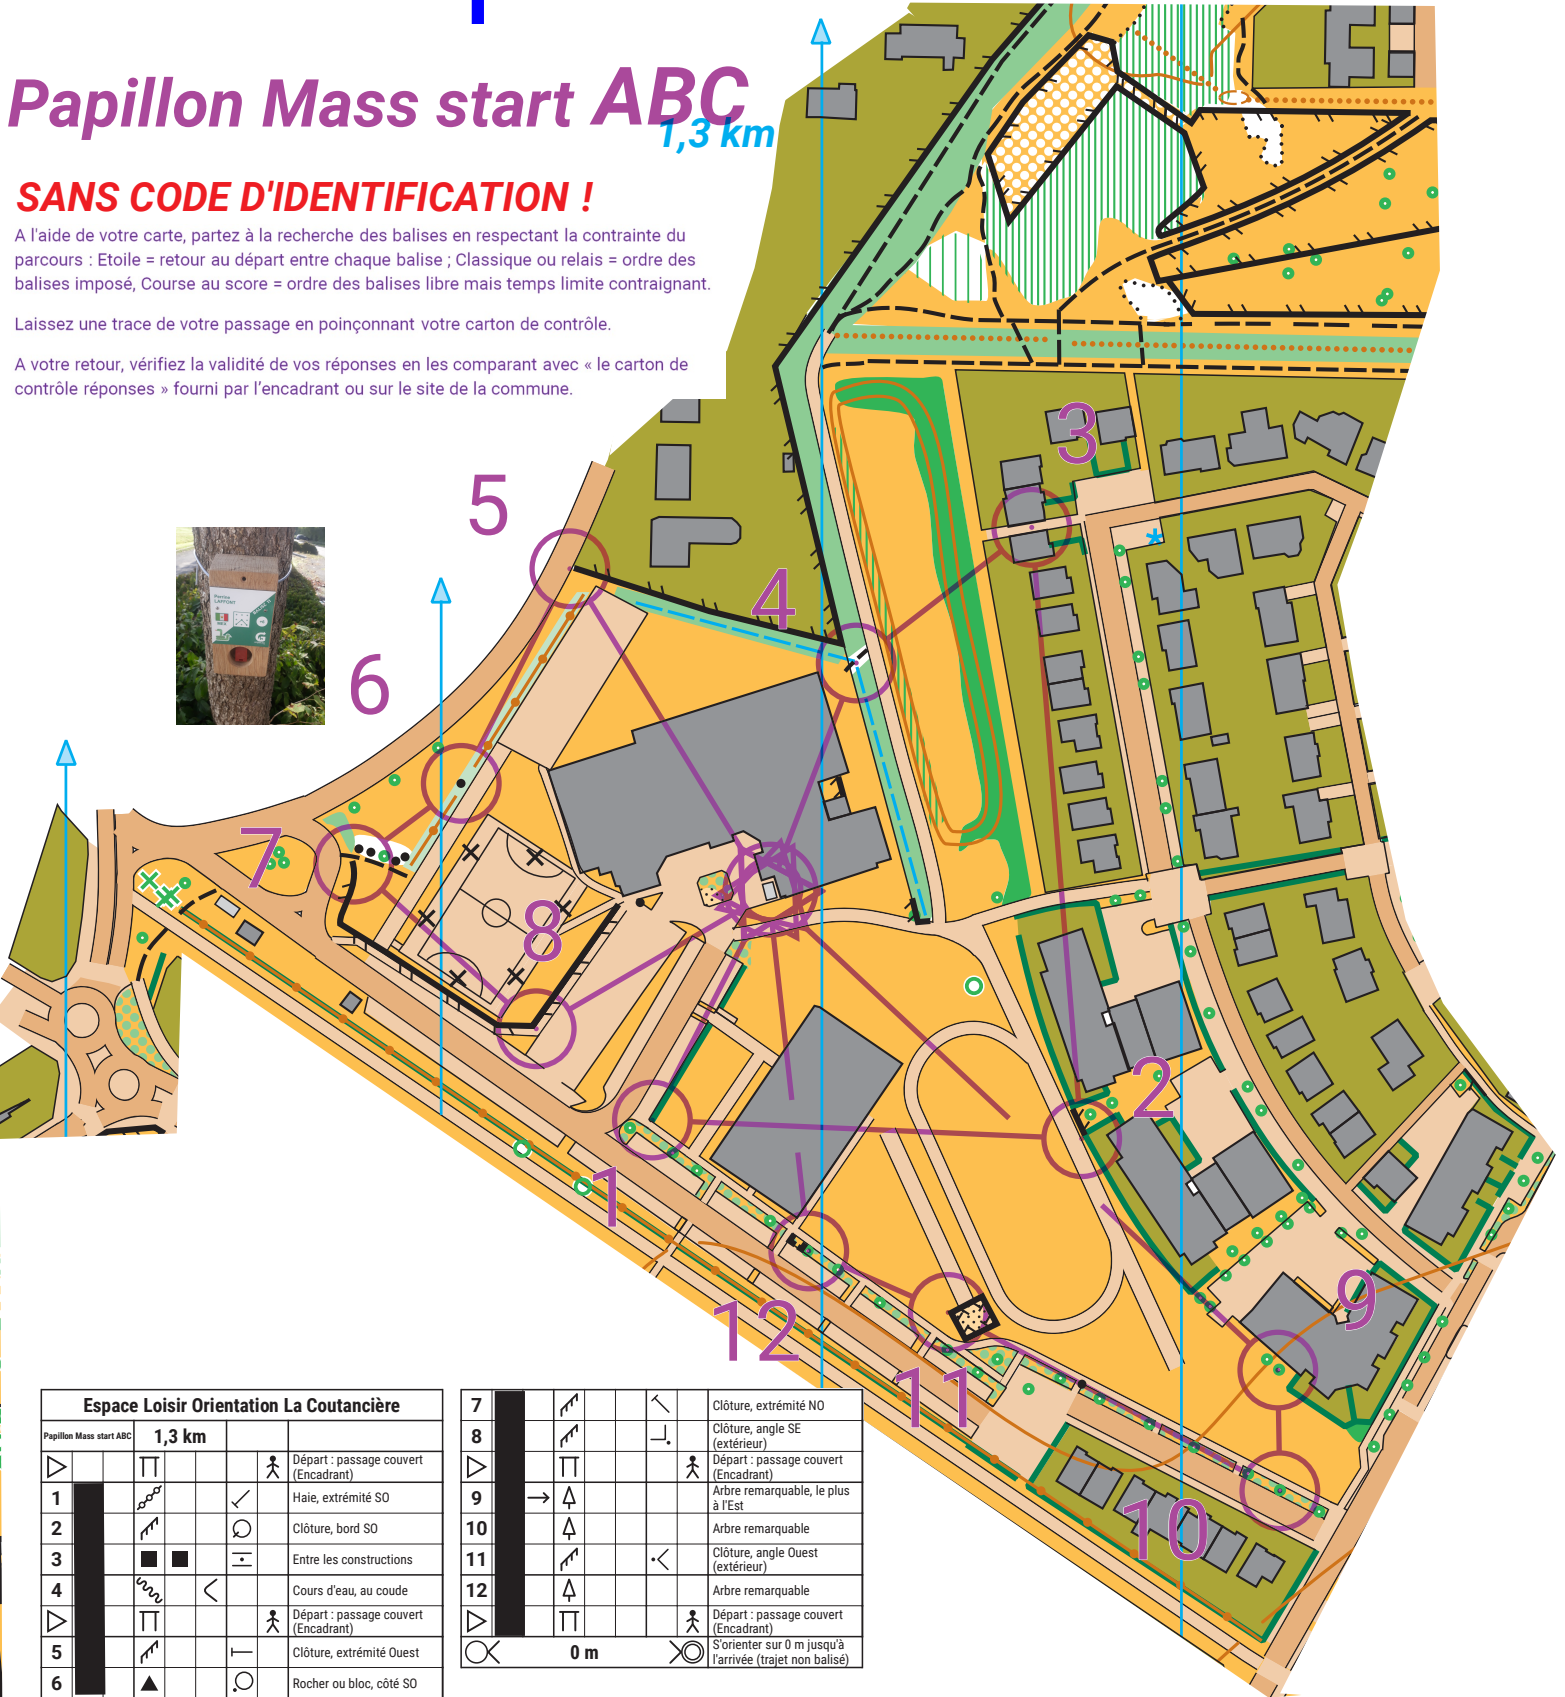

LA CHAPELLE
SUR ERDRE

ESPACE LOISIR ORIENTATION

La Coutancière

Service des Sports 02 51 81 87 22

Echelle : 1 / 2000

Papillon Mass start ABC 1,3 km

SANS CODE D'IDENTIFICATION !

A l'aide de votre carte, partez à la recherche des balises en respectant la contrainte de parcours : Etoile = retour au départ entre chaque balise ; Classique ou relais = ordre des balises imposé, Course au score = ordre des balises libre mais temps limite contraignant.

Laissez une trace de votre passage en poinçonnant votre carton de contrôle.

A votre retour, vérifiez la validité de vos réponses en les comparant avec « le carton de contrôle réponses » fourni par l'encadrant ou sur le site de la commune.

Espace Loisir Orientation La Coutancière			
Papillon Mass start ABC		1,3 km	
			Départ : passage couvert (Encadrant)
1			Haie, extrémité SO
2			Clôture, bord SO
3			Entre les constructions
4			Cours d'eau, au coude
			Départ : passage couvert (Encadrant)
5			Clôture, extrémité Ouest
6			Rocher ou bloc, côté SO

7			Clôture, extrémité NO
8			Clôture, angle SE (extérieur)
9			Départ : passage couvert (Encadrant)
10			Arbre remarquable, le plus à l'Est
11			Clôture, angle Ouest (extérieur)
12			Arbre remarquable
			Départ : passage couvert (Encadrant)
			S'orienter sur 0 m jusqu'à l'arrivée (trajet non balisé)