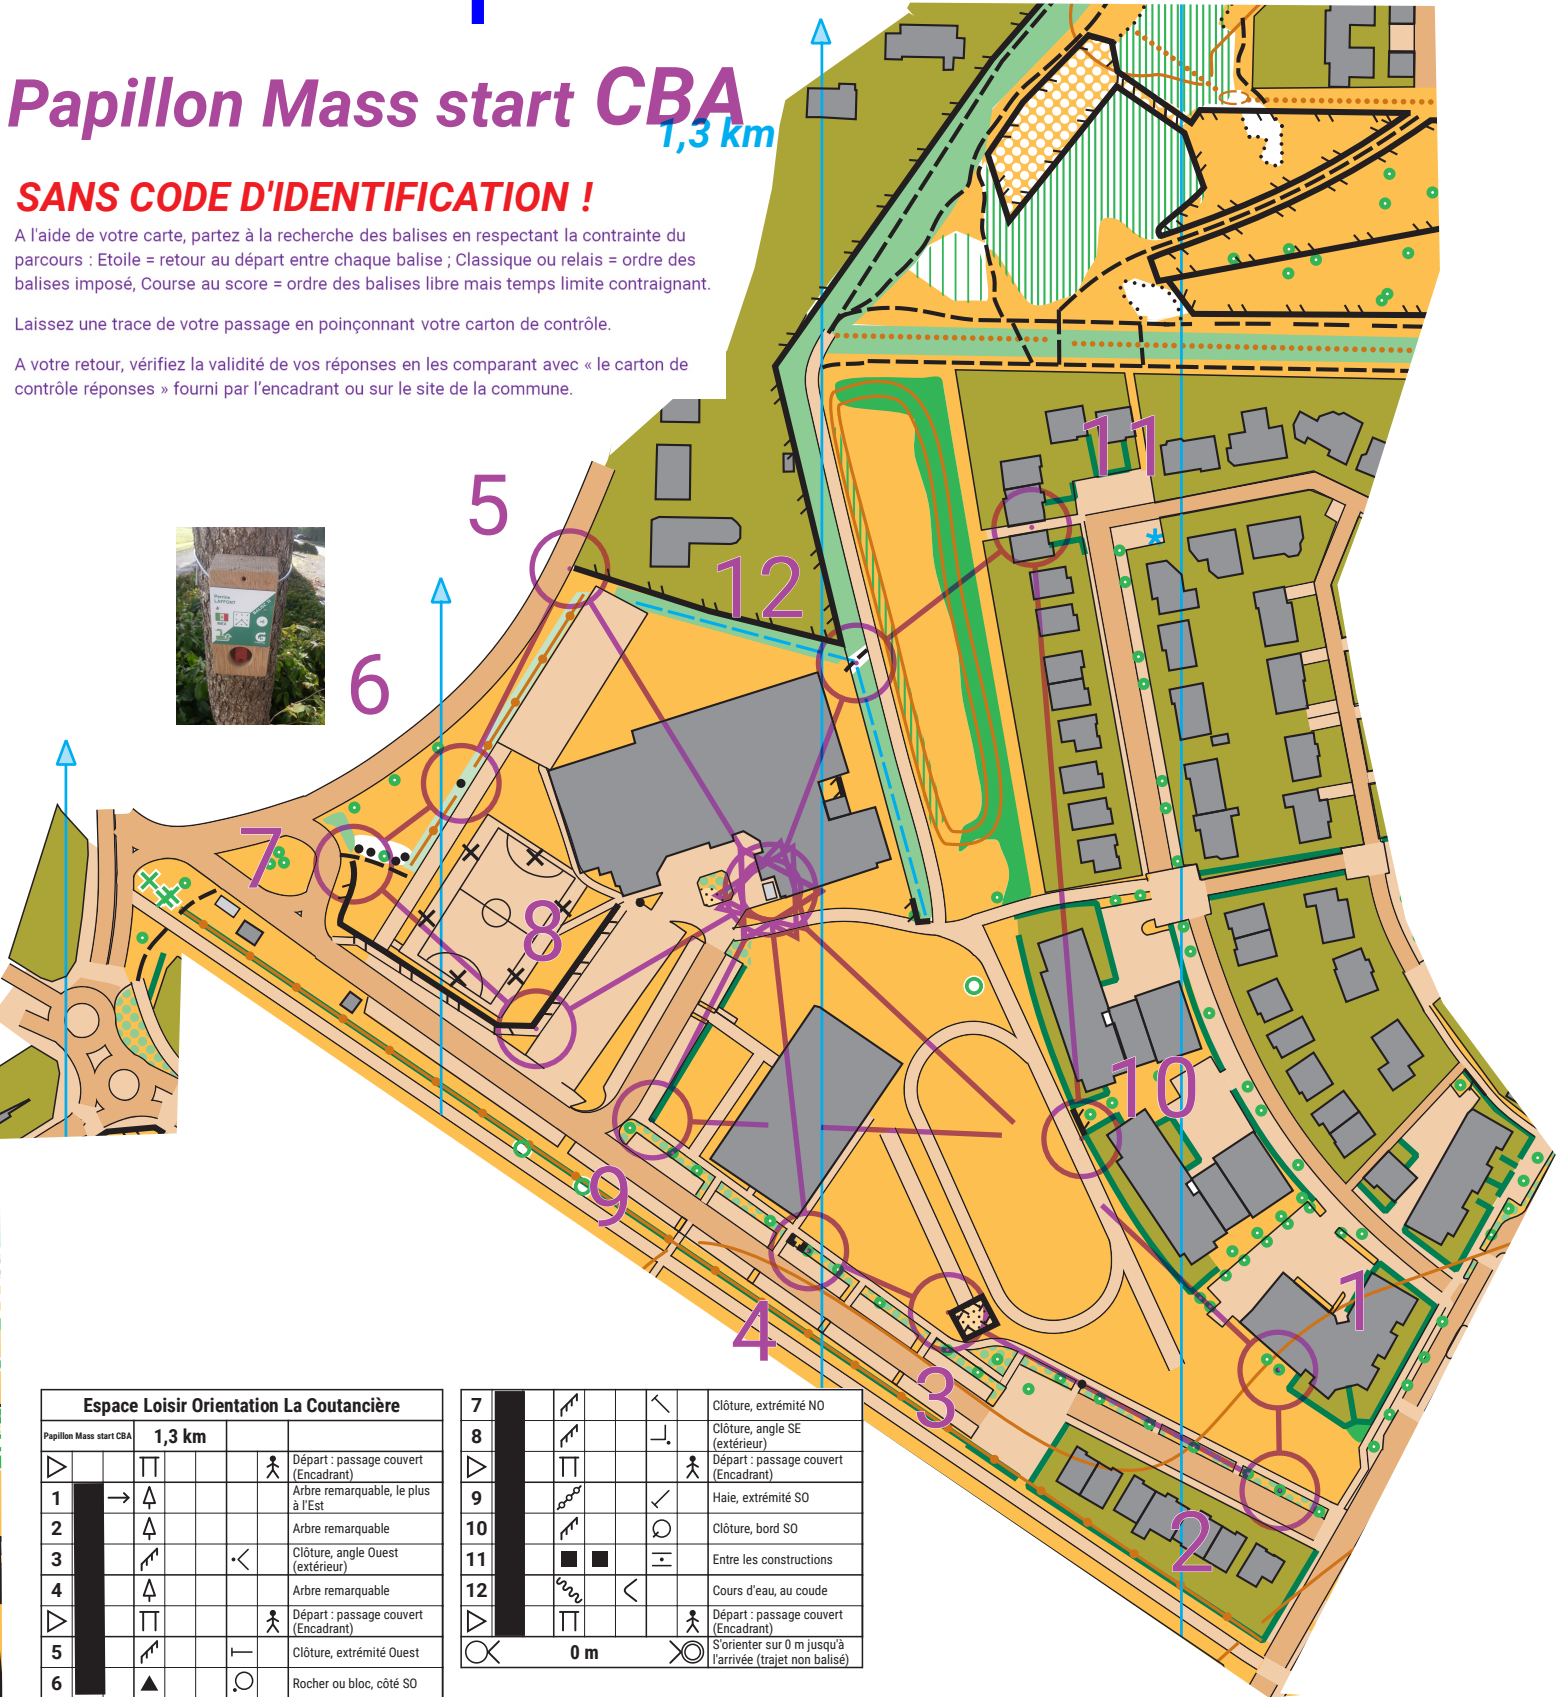

LA CHAPELLE
SUR ERDRE

ESPACE LOISIR ORIENTATION

La Coutancière

Service des Sports 02 51 81 87 22

Echelle : 1 / 2000

Papillon Mass start CBA 1,3 km

SANS CODE D'IDENTIFICATION !

A l'aide de votre carte, partez à la recherche des balises en respectant la contrainte de parcours : Etoile = retour au départ entre chaque balise ; Classique ou relais = ordre des balises imposé, Course au score = ordre des balises libre mais temps limite contraignant.

Laissez une trace de votre passage en poinçonnant votre carton de contrôle.

A votre retour, vérifiez la validité de vos réponses en les comparant avec « le carton de contrôle réponses » fourni par l'encadrant ou sur le site de la commune.

Espace Loisir Orientation La Coutancière			
Papillon Mass start CBA		1,3 km	
▷	Π	⤴	⤵
1	→	▲	⤴
2	▲		⤴
3	↗	◀	
4	▲		⤴
▷	Π	⤴	⤵
5	↗	⤴	⤵
6	▲	○	

7	⤴	⤵	⤴	⤵	Clôture, extrémité NO
8	⤴	⤵	⤴	⤵	Clôture, angle SE (extérieur)
▷	Π	⤴	⤵	⤴	Départ : passage couvert (Encadrant)
9	↗	⤴	⤵	⤴	Haie, extrémité SO
10	↗	○	⤴	⤵	Clôture, bord SO
11	■	⤴	⤵	⤴	Entre les constructions
12	⤴	⤵	⤴	⤵	Cours d'eau, au coude
▷	Π	⤴	⤵	⤴	Départ : passage couvert (Encadrant)
○		⤴	⤵	⤴	S'orienter sur 0 m jusqu'à l'arrivée (trajet non balisé)