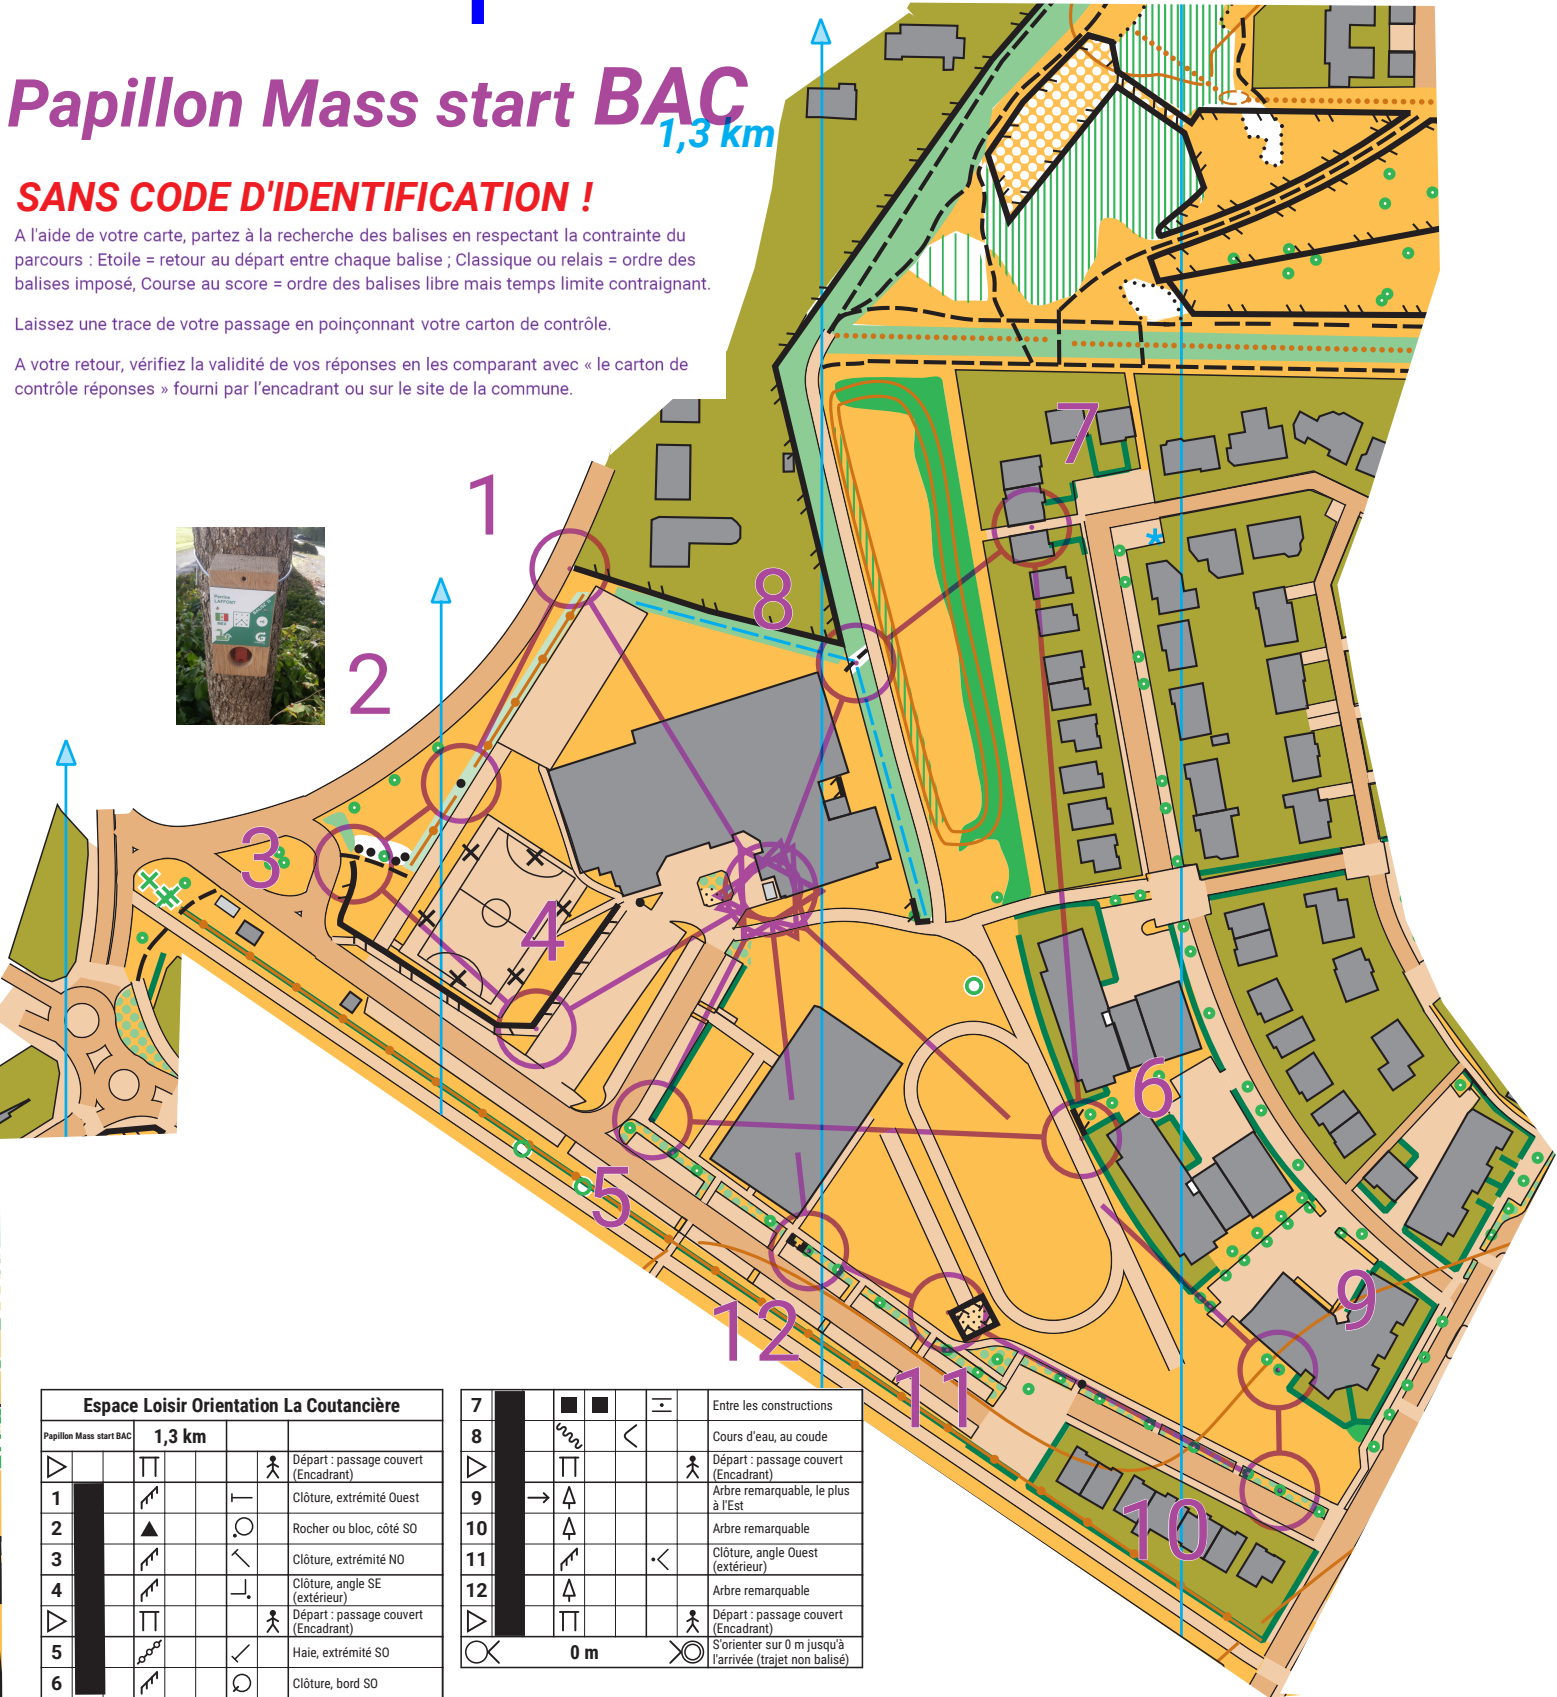

LA CHAPELLE
SUR ERDRE

ESPACE LOISIR ORIENTATION

La Coutancière

Service des Sports 02 51 81 87 22

Echelle : 1 / 2000

Papillon Mass start BAC 1,3 km

SANS CODE D'IDENTIFICATION !

A l'aide de votre carte, partez à la recherche des balises en respectant la contrainte de parcours : Etoile = retour au départ entre chaque balise ; Classique ou relais = ordre des balises imposé, Course au score = ordre des balises libre mais temps limite contraignant.

Laissez une trace de votre passage en poinçonnant votre carton de contrôle.

A votre retour, vérifiez la validité de vos réponses en les comparant avec « le carton de contrôle réponses » fourni par l'encadrant ou sur le site de la commune.

Espace Loisir Orientation La Coutancière			
Papillon Mass start BAC	1,3 km		
▷	▬	♠	Départ : passage couvert (Encadrant)
1	▬	⊥	Clôture, extrémité Ouest
2	▲	○	Rocher ou bloc, côté SO
3	▬	↖	Clôture, extrémité NO
4	▬	⊥	Clôture, angle SE (extérieur)
▷	▬	♠	Départ : passage couvert (Encadrant)
5	▬	✓	Haie, extrémité SO
6	▬	○	Clôture, bord SO

7	■	■	⊥	Entre les constructions
8	▬	⊥	<	Cours d'eau, au coude
9	→	▲	♠	Départ : passage couvert (Encadrant)
10	▬	▲		Arbre remarquable, le plus à l'Est
11	▬	↖	<	Arbre remarquable
12	▬	▲		Clôture, angle Ouest (extérieur)
▷	▬	♠	♠	Départ : passage couvert (Encadrant)
○		○	○	S'orienter sur 0 m jusqu'à l'arrivée (trajet non balisé)

0 m