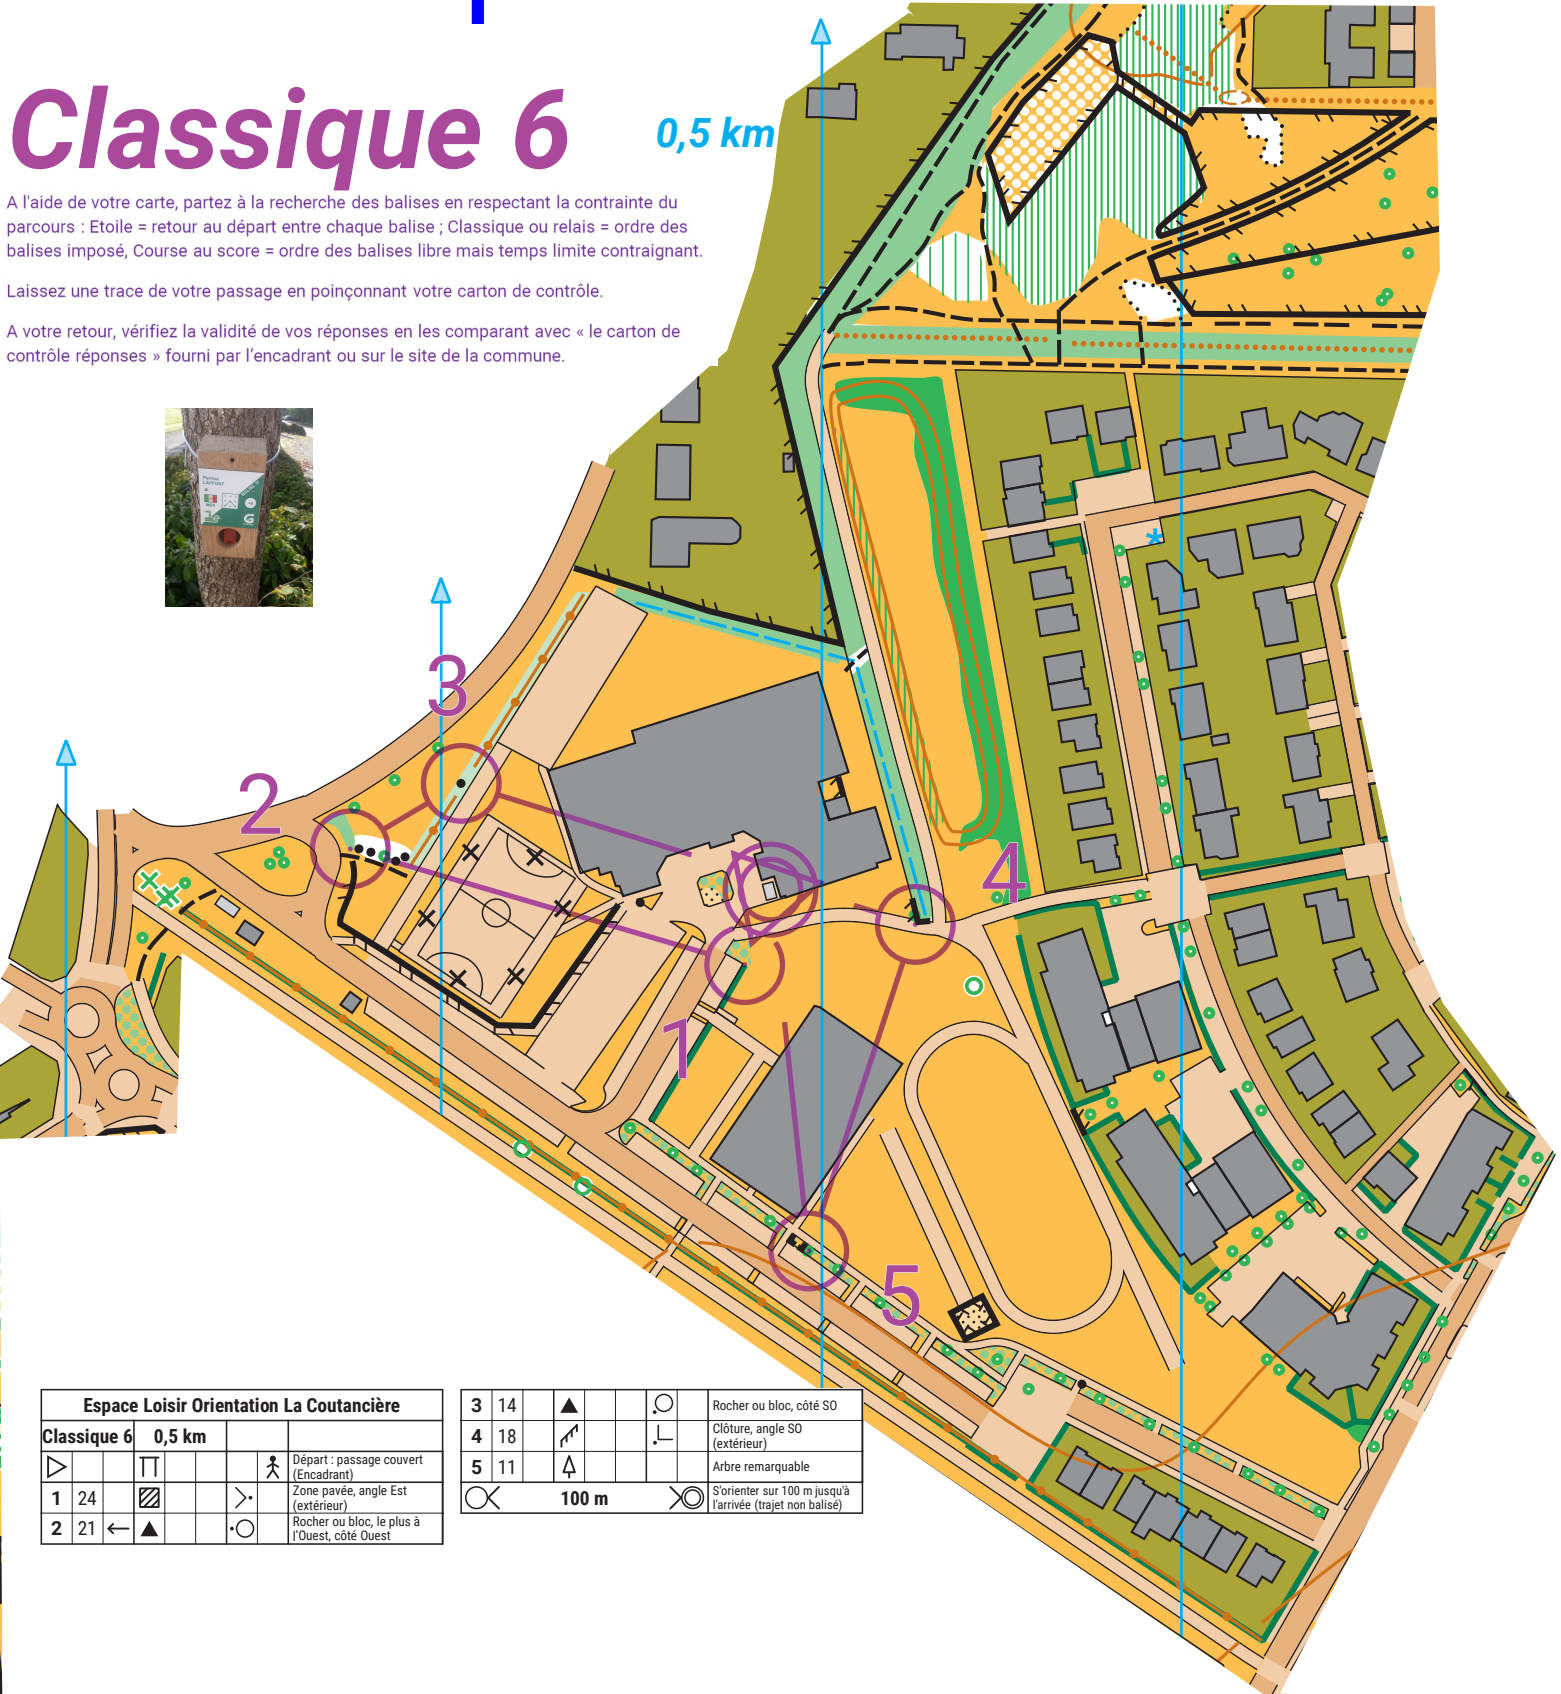

LA CHAPELLE
SUR ERDRE

ESPACE LOISIR ORIENTATION

La Coutancière

Service des Sports 02 51 81 87 22

Echelle : 1 / 2000

Classique 6

0,5 km

A l'aide de votre carte, partez à la recherche des balises en respectant la contrainte de parcours : Etoile = retour au départ entre chaque balise ; Classique ou relais = ordre des balises imposé, Course au score = ordre des balises libre mais temps limite contraignant.

Laissez une trace de votre passage en poinçonnant votre carton de contrôle.

A votre retour, vérifiez la validité de vos réponses en les comparant avec « le carton de contrôle réponses » fourni par l'encadrant ou sur le site de la commune.

Espace Loisir Orientation La Coutancière				
Classique 6	0,5 km			
			Départ : passage couvert (Encadrant)	
1 24			Zone pavée, angle Est (extérieur)	
2 21			Rocher ou bloc, le plus à l'Ouest, côté Ouest	

3 14			Rocher ou bloc, côté SO
4 18			Clôture, angle SO (extérieur)
5 11			Arbre remarquable
	100 m		S'orienter sur 100 m jusqu'à l'arrivée (trajet non balisé)